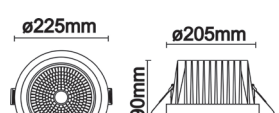

DOWNLIGHT INBOUW

Referentie	NEC1660	NEC1661	NEC1662	NEC1663	NEC1664	NEC1665	NEC1666
Vermogen	10W	10W	20W	20W	30W	30W	40W
Kleurtemperatuur	● 3000 K	○ 4000 K	● 3000 K	○ 4000 K	● 3000 K	○ 4000 K	● 3000 K
Lichtsterkte	800 lm	900 lm	1600 lm	1800 lm	2400 lm	2700 lm	3200 lm
Stralingshoek	60°	60°	60°	60°	60°	60°	60°
Levensduur	50 000 u	50 000 u	50 000 u	50 000 u	50 000 u	50 000 u	50 000 u
Stroomsterkte	200 mA	200 mA	500 mA	500 mA	750 mA	750 mA	500 mA
Dimbaar	Nee	Nee	Nee	Nee	Nee	Nee	Nee
Driver	Inclusief	Inclusief	Inclusief	Inclusief	Inclusief	Inclusief	Inclusief
Kleur	☐ Wit	☐ Wit	☐ Wit	☐ Wit	☐ Wit	☐ Wit	☐ Wit
Garantie	5 jaar	5 jaar	5 jaar	5 jaar	5 jaar	5 jaar	5 jaar

NEC1660
NEC1661

NEC1662
NEC1663

NEC1664
NEC1665

NEC1666