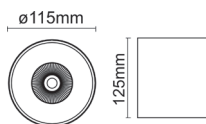

NEC1685
NEC1686
NEC1687
NEC1688