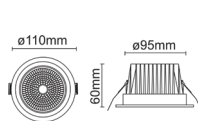

Referentie	NEC1667	NEC1668
Vermogen	10W	30W
Kleurtemperatuur	● 3000 K	● 3000 K
Lichtsterkte	800 lm	1800 lm
Stralingshoek	60°	60°
Levensduur	50 000 u	50 000 u
Stroomsterkte	200 mA	500 mA
Dimbaar	Nee	Nee
Driver	Inclusief	Inclusief
Kleur	■ Zwart	■ Zwart
Garantie	5 jaar	5 jaar

NEC1667