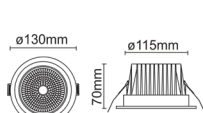

NEC1662
NEC1663