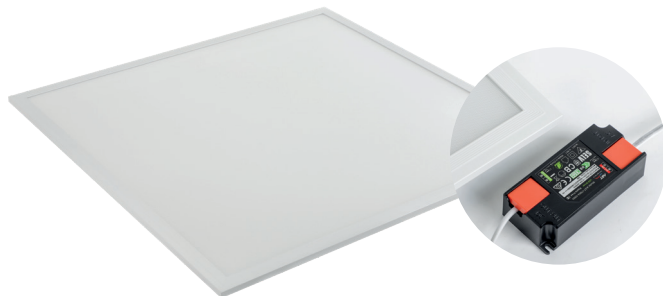

LED-PANEEL

600X600

PRISMATISCHE DIFFUSOR