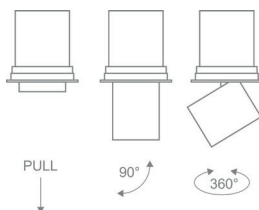

# HALF TÉLÉSCOPISCH INBOUW

Referentie	NEC1670	NEC1671	NEC1675	NEC1676	NEC1677
Vermogen	7W	7W	12W	12W	20W
Format	Rond	Rond	Rond	Rond	Rond
Kleurtemperatuur	● 3000 K	● 3000 K	● 3000 K	● 3000 K	● 3000K
Lichtsterkte	560 lm	560 lm	960 lm	960 lm	1600 lm
Stralingshoek	36°	36°	36°	36°	36°
Levensduur	50 000 u	50 000 u	50 000 u	50 000 u	50 000 u
Stroomsterkte	160 mA	160 mA	300 mA	300 mA	500 mA
Dimbaar	Nee	Nee	Nee	Nee	Nee
Driver	Inclusief	Inclusief	Inclusief	Inclusief	Inclusief
Kleur	▣ Wit/Zwart	■ Zw/Zwart	▣ Wit/Zwart	■ Zw/Zw	▣ Wit/Zwart
Afmetingen (Ø*H)(L*I*H)	Ø72x100 mm	Ø72x100 mm	Ø100x110 mm	Ø100x110 mm	Ø130x130 mm
Découpe	Ø62 mm	Ø62 mm	Ø90 mm	Ø90 mm	Ø120 mm
Garantie	5 jaar	5 jaar	5 jaar	5 jaar	5 jaar