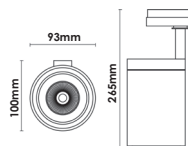

PROJECTOR

OP RAIL

3 ONTSTEKINGEN

Referentie	NEC1620	NEC1621
Vermogen	10W	30W
Kleurtemperatuur	● 3000 K	● 3000 K
Lichtsterkte	800 lm	2400 lm
Stralingshoek	38°	38°
Levensduur	50 000 u	50 000 u
Stroomsterkte	200 mA	700 mA
Dimbaar	Nee	Nee
Driver	Ingebouwd	Ingebouwd
Kleur	■ Zwart	■ Zwart
Garantie	5 jaar	5 jaar

NEC1621