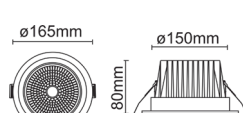

NEC1664
NEC1665