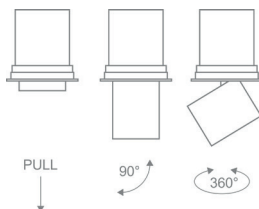

Referentie	NEC1641	NEC1642
Vermogen	12W	2x12W
Format	Carré	Rectangle
Kleurtemperatuur	● 3000 K	● 3000 K
Lichtsterkte	960 lm	1920 lm
Stralingshoek	36°	36°
Levensduur	50 000 u	50 000 u
Stroomsterkte	300 mA	300 mA
Dimbaar	Nee	Nee
Driver	Inclusief	Inclusief
Kleur	▣ Wit/Zwart	▣ Wit/Zwart
Afmetingen (Ø*H)(L*H)	Ø100x100x110 mm	Ø185x100x110 mm
Découpe	Ø90 mm	175x90 mm
Garantie	5 jaar	5 jaar