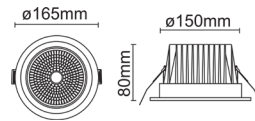

DOWNLIGHT INBOUW

Referentie	NEC1667	NEC1668
Vermogen	10W	30W
Kleurtemperatuur	● 3000 K	● 3000 K
Lichtsterkte	800 lm	1800 lm
Stralingshoek	60°	60°
Levensduur	50 000 u	50 000 u
Stroomsterkte	200 mA	500 mA
Dimbaar	Nee	Nee
Driver	Inclusief	Inclusief
Kleur	■ Zwart	■ Zwart
Garantie	5 jaar	5 jaar

NEC1668