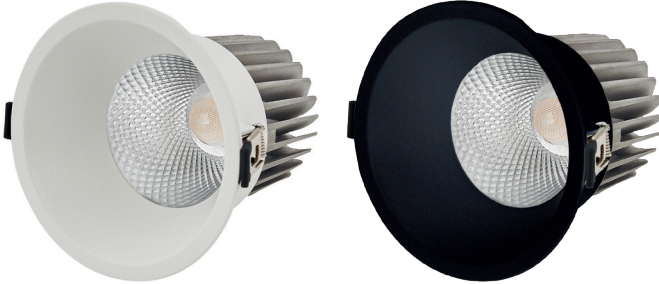

SPOT

VAST

Referentie	NEC1650	NEC1651	NEC1654	NEC1652	NEC1653	NEC1655
Vermogen	7W	7W	7W	12W	12W	12W
Kleurtemperatuur	● 3000 K	● 4000 K	● 3000 K	● 3000 K	● 4000 K	● 3000 K
Lichtsterkte	560 lm	630 lm	560 lm	960 lm	1080 lm	960 lm
Stralingshoek	38°	38°	38°	38°	38°	38°
Levensduur	50 000 u	50 000 u	50 000 u	50 000 u	50 000 u	50 000 u
Stroomsterkte	160 mA	160 mA	160 mA	300 mA	300 mA	300 mA
Dimbaar	Nee	Nee	Nee	Nee	Nee	Nee
Driver	Inclusief	Inclusief	Inclusief	Inclusief	Inclusief	Inclusief
Kleur	☐ Wit	☐ Wit	☒ Zwart	☐ Wit	☐ Wit	☒ Zwart
Garantie	5 jaar	5 jaar	5 jaar	5 jaar	5 jaar	5 jaar