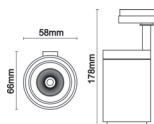

Referentie	NEC1620	NEC1621
Vermogen	10W	30W
Kleurtemperatuur	● 3000 K	● 3000 K
Lichtsterkte	800 lm	2400 lm
Stralingshoek	38°	38°
Levensduur	50 000 u	50 000 u
Stroomsterkte	200 mA	700 mA
Dimbaar	Nee	Nee
Driver	Ingebouwd	Ingebouwd
Kleur	■ Zwart	■ Zwart
Garantie	5 jaar	5 jaar

NEC1620