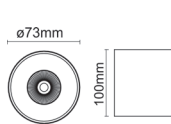

NEC1680
NEC1681
NEC1682