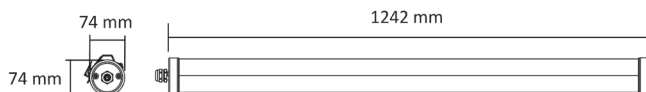

# WATERDICHT

- + Snelkoppeling & doorvoerbedrading
- + Omhulsel Inox 316
- + Geïntegreerde kabeldoorvoer

<b>Referentie</b>	<b>NEC1501</b>
<b>Vermogen</b>	<b>36W</b>
<b>Kleurtemperatuur</b>	● 4000 K
<b>Lichtsterkte</b>	5760 lm
<b>Stralingshoek</b>	120°
<b>Levensduur</b>	50 000 u (L80/B10)
<b>Dimbaar</b>	Neen
<b>Driver</b>	Inclusief
<b>Kleur</b>	<input type="checkbox"/> Wit
<b>Garantie</b>	5 jaar