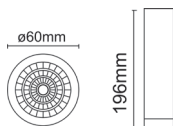

Referentie	NEC1630
Vermogen	7 W
Kleurtemperatuur	3000 K
Lichsterkte	560 lm
Stralingshoek	38 °
Levensduur	50 000 u
Stroomsterkte	160 mA
Dimbaar	Nee
Driver	Ingebouwd
Kleur	Zwart
Garantie	5 jaar

NEC1630