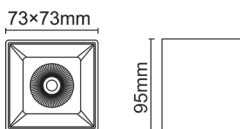

Referentie	NEC1690
Vermogen	12 W
Format	Cub.
Kleurtemperatuur	3000 K
Lichtsterkte	960 lm
Stralingshoek	30°
Levensduur	50 000 u
Stroomsterkte	300 mA
Dimbaar	Nee
Driver	Ingebouwd
Kleur	☒ Wit/Zwart
Garantie	5 jaar

NEC1690