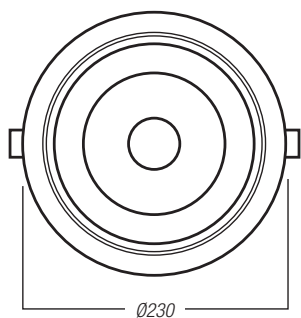

Downlight LEGENDE 28 watts

Downlight rond anti-éblouissement.

Downlight de forte puissance, rond, au design épuré, finition blanc. Anti-éblouissement, le downlight LÉGENDE propose un UGR < 19 et s'intègre très facilement à tout type d'environnement : bureaux, salles d'exposition, hôtels, magasins... Facile à installer et disponible en 20,28 et 35 watts, il propose un rapport qualité-prix très attractif !

APPLICATIONS

- Bureaux, Hôtels
- Shop, centre commercial
- Salles de conférence & réunion
- Résidences, école

DONNÉES TECHNIQUES

- Voltage : **220 - 240 Vac**
- Tension : **700 mA**
- Puissance : **28 watts**
- Type LED : **LED SMD 2835**
- T° fonctionnement : **-20° à +40°C**
- PF : **≥ 0.9**
- IRC : **≥ 80**
- Durée de vie : **L70/B10**
(50 000 hrs à 70% du flux minimum, 10% maxi. des LED hors service)

Corps aluminium
finition blanc
Driver déporté
T° couleur disponible :
blanc naturel
blanc chaud & blanc
froid selon quantité
**PUISSANCE :
28 watts**

CARACTÉRISTIQUES

Deze High Power Downlight heeft een hoge afwerkingsgraad. Puur wit en een niet verblindende spiegelreflector. UGR <19,. Makkelijk integreerbaar in elke omgeving : kantoor, shop, hotel..