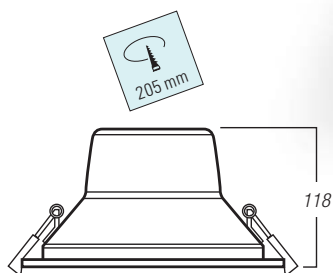

APPLICATIONS

- Bureaux, Hôtels
- Shop, centre commercial
- Salles de conférence & réunion
- Résidences, école

DONNÉES TECHNIQUES

- Voltage : **220 - 240 Vac**
- Tension : **700 mA**
- Puissance : **28 watts**
- Type LED : **LED SMD 2835**
- T° fonctionnement : **-20° à +40°C**
- PF : **≥ 0.9**
- IRC : **≥ 80**
- Durée de vie : **L70/B10**
(50 000 hrs à 70% du flux minimum, 10% maxi. des LED hors service)

Corps aluminium
finition blanc
Driver déporté
T° couleur disponible :
blanc naturel
blanc chaud & blanc
froid selon quantité
**PUISSANCE :
28 watts**

CARACTÉRISTIQUES

Deze High Power Downlight heeft een hoge afwerkingsgraad. Puur wit en een niet verblindende spiegelreflector. UGR <19,. Makkelijk integreerbaar in elke omgeving : kantoor, shop, hotel..