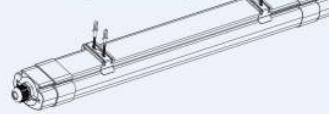

## TriProof KNOB

Screwless and knob end cover saves over 50% installation time.

- Parking / storage / warehouse
- IP65 TrProof Outdoor or Indoor design
- Fast screwless installation
- 120° frosted cover for homogene diffusion
- IK09 proof
- 4000K Daylight White
- Lifespan 30.000 Hrs L70 B50 @ 30°
- 100Lm/W or 130 Lm/W
- From 40Watt > 60Watt Power
- Lengths 120 or 150 cm
- 3 Years Warranty

### MONTAGE PLAFOND

Cheville plastique  
Vis  
Support de montage

Percer le plafond à la dimension adéquate pour la cheville

A noter : les vis et chevilles ne sont pas incluses

### MONTAGE SUSPENDU

Cheville plastique  
Vis  
Câble de suspension  
Support de montage

Percer le plafond à la dimension adéquate pour la cheville