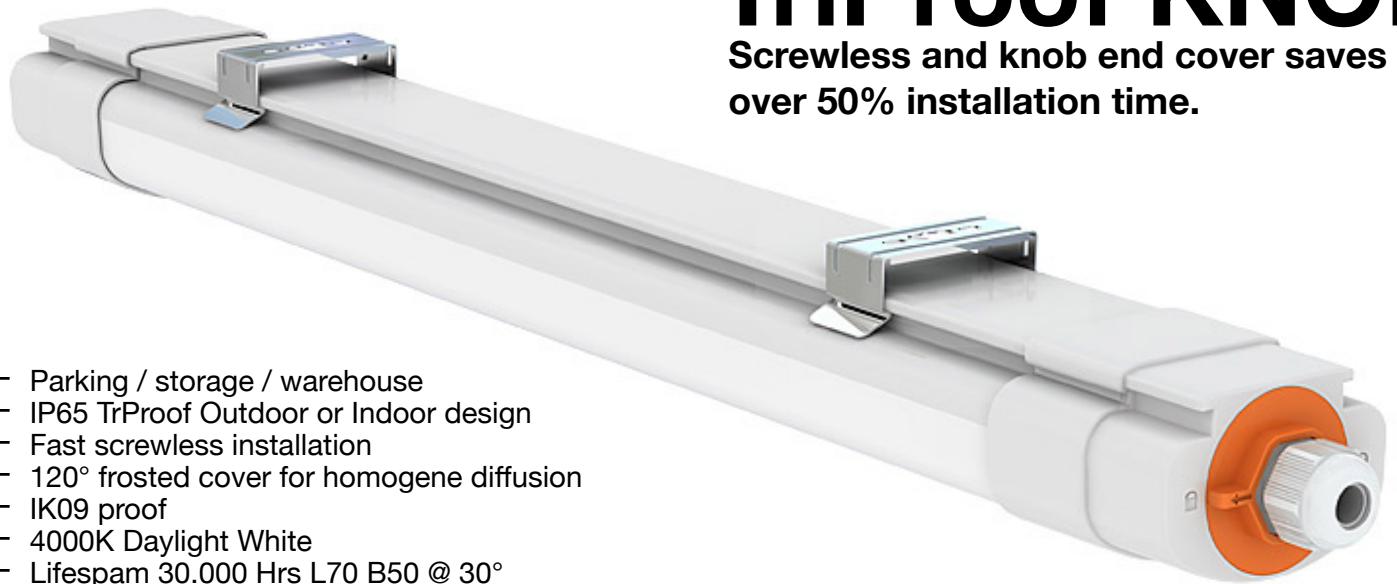

## TriProof KNOB

Screwless and knob end cover saves over 50% installation time.

- Parking / storage / warehouse
- IP65 TrProof Outdoor or Indoor design
- Fast screwless installation
- 120° frosted cover for homogene diffusion
- IK09 proof
- 4000K Daylight White
- Lifespan 30.000 Hrs L70 B50 @ 30°
- 100Lm/W or 130 Lm/W
- From 40Watt > 60Watt Power
- Lengths 120 or 150 cm
- 3 Years Warranty

### MONTAGE PLAFOND

Cheville plastique  
Vis  
Support de montage

Percer le plafond à la dimension adéquate pour la cheville

A noter : les vis et chevilles ne sont pas incluses

### MONTAGE SUSPENDU

Cheville plastique  
Vis  
Câble de suspension  
Support de montage

Percer le plafond à la dimension adéquate pour la cheville