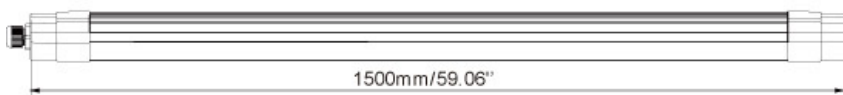

## TriProof KNOB

Screwless and knob end cover saves over 50% installation time.

- Parking / storage / warehouse
- IP65 TrProof Outdoor or Indoor design
- Fast screwless installation
- 120° frosted cover for homogene diffusion
- IK09 proof
- 4000K Daylight White
- Lifespan 30.000 Hrs L70 B50 @ 30°
- 100Lm/W or 130 Lm/W
- From 40Watt > 60Watt Power
- Lengths 120 or 150 cm
- 3 Years Warranty

### MONTAGE PLAFOND

Cheville plastique  
Vis  
Support de montage

Percer le plafond à la dimension adéquate pour la cheville

A noter : les vis et chevilles ne sont pas incluses

### MONTAGE SUSPENDU

Cheville plastique  
Vis  
Câble de suspension  
Support de montage

Percer le plafond à la dimension adéquate pour la cheville