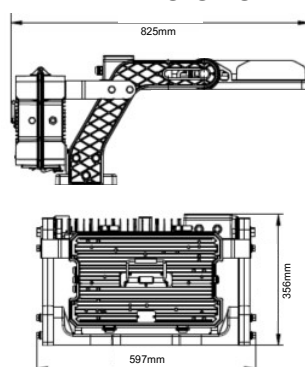

Dimensions	825mm x 597mm x 356mm
Poids	36Kg
Tension	200-480VAC 50-60Hz
Facteur de puissance	> 0.92
Puissance	1200W
Température	-30°C ~ +40°C
Température de couleur	5000K
Flux lumineux	187400lm
Efficacité lumineuse	156lm / W
SCX max	0.39 avec une inclinaison a 90°
IP & IK	IP66 & IK10
Durée de vie	75 000h L90 à 25°
Risque photobiologique	RG1

### DÉSIGNATIONS

FLA281200S45C

Projecteur 1200W | 45° | 187400lm | 5000K

### DIAGRAMMES

45°

### DIMENSIONS