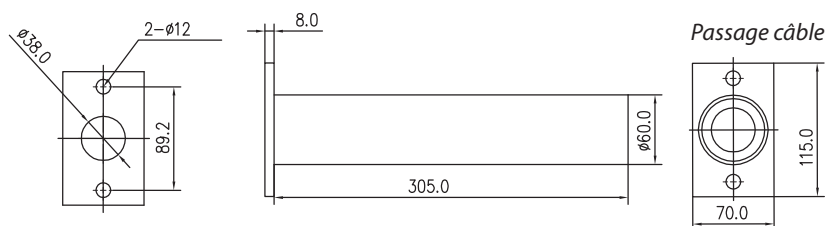

SUPPORT MURAL TÊTE DE LAMPADAIRE

COMPATIBLE TÊTE DE LAMPADAIRE 9001-9002-9003-9004-9005-9006

REF : 90400 - 90401

Option d'installation

Ref. 90400

Produit : Support mural tête de lampadaire
 Finition : Gris (RAL 7038)
 Dimensions (L x l x H): 305 x 70 x 115 mm
 Emballage : Boite
 EAN : 3701124410313
 Poids Net : 1.707 kg

Dimensions

Ref. 90400

Ref. 90401

Ref. 90401

Produit : Support mural tête de lampadaire
 Finition : Gris (RAL 7038)
 Taille (L x l x H): 310 x 70 x 200 mm
 Emballage : Boite
 EAN : 3701124410320
 Poids Net : 2.028 kg