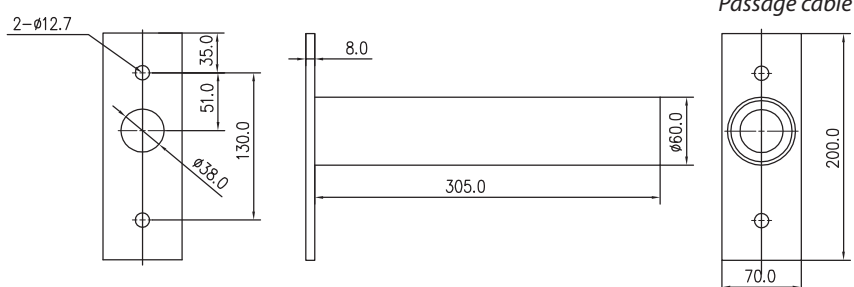

Dimensions

Paramètres

Matériaux utilisés : Aluminium

*Les produits présentés dans les documents, offres commerciales, catalogues ou fiches techniques sont soumis à modification sans préavis.
Les caractéristiques ne deviennent contractuelles qu'après accord écrit de la direction de MIIDEX.*