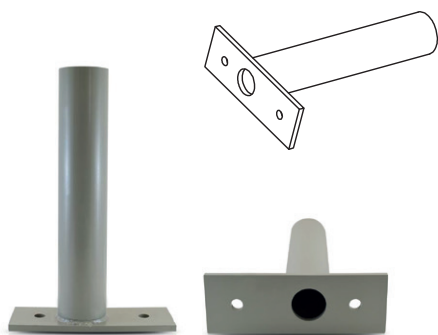

SUPPORT MURAL TÊTE DE LAMPADAIRE

COMPATIBLE TÊTE DE LAMPADAIRE 9001-9002-9003-9004-9005-9006

REF : 90400 - 90401

Option d'installation

Ref. 90400

Produit : Support mural tête de lampadaire
 Finition : Gris (RAL 7038)
 Dimensions (L x l x H): 305 x 70 x 115 mm
 Emballage : Boite
 EAN : 3701124410313
 Poids Net : 1.707 kg

Dimensions

Ref. 90400

Ref. 90401

Ref. 90401

Produit : Support mural tête de lampadaire
 Finition : Gris (RAL 7038)
 Taille (L x l x H): 310 x 70 x 200 mm
 Emballage : Boite
 EAN : 3701124410320
 Poids Net : 2.028 kg