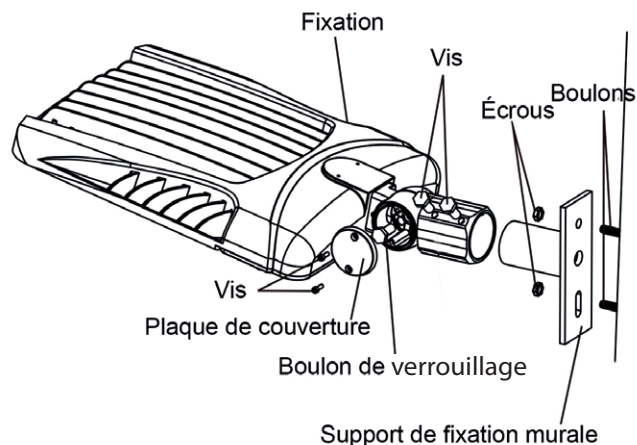

SUPPORT MURAL TÊTE DE LAMPADAIRE

COMPATIBLE TÊTE DE LAMPADAIRE 9001-9002-9003-9004-9005-9006

REF : 90400 - 90401

Option d'installation

Ref. 90400

Produit : Support mural tête de lampadaire
 Finition : Gris (RAL 7038)
 Dimensions (L x l x H): 305 x 70 x 115 mm
 Emballage : Boite
 EAN : 3701124410313
 Poids Net : 1.707 kg

Dimensions

Ref. 90400

Ref. 90401

Ref. 90401

Produit : Support mural tête de lampadaire
 Finition : Gris (RAL 7038)
 Taille (L x l x H): 310 x 70 x 200 mm
 Emballage : Boite
 EAN : 3701124410320
 Poids Net : 2.028 kg