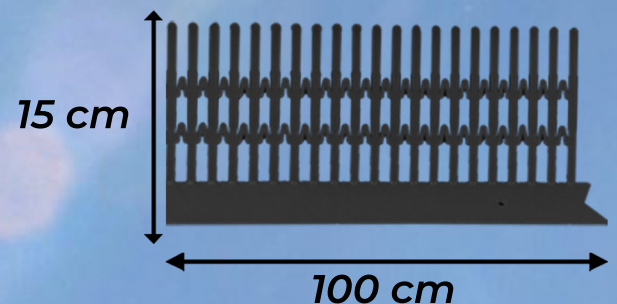

**Wil jij schade, brandgevaar
en rendementverlies
aan je zonnepanelen voorkomen?**

Vogels nestelen zich graag onder zonnepanelen. Om schade hieraan te voorkomen heeft EBS het vogelwering systeem geoptimaliseerd voor zowel *in-* als *opdak* zonnepanelen. Zo hebben we de universele bevestigingsklemmen verbeterd waardoor je niet meer onder het paneel hoeft te monteren maar in enkele seconde van de zijkant.

Daarnaast hebben we de kamlengte aangepast naar 15 centimeter en voorzien van extra stevigheid.

Alle systemen worden inclusief 4 hoekstukken en bevestigingsmateriaal compleet geleverd.

- * UV-Resistent
- * 100% Recyclebaar
- * Klemmen circulair
- * Niet schroeven of boren
- * Makkelijke montage

Technische Specificaties :

Lengte : 100cm per stuk
Overbrugbare hoogte : 145 mm
Kleur : Zwart
Materiaal : Recyclebaar PP
Klemmen : Circulaire PP

x20

x4

x108