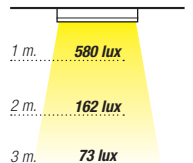

LUMPRO

Downlight **HARMONY CCT**

7 watts	CCT CHANGING 3000K ~ 6000K	triac	orientable 25°	86 lm/w	70 mm	38°	IP20	SDCM < 3
SMD 2835	IRC > 80	PF > 0.5	100 - 240 Vac	0.08	30 000 heures	utilisation -20 / +40°		

garantie **2 ans**

Led SMD 2835
efficacité lumineuse optimale

Corps en plastique PBT
excellente tenue à la chaleur

Orientable 25°
Finition blanc

Alimentation intégrée
dimmable Triac
(7 watts)

CARACTÉRISTIQUES

référence	puissance	lumens	efficacité lumineuse	CCT°	éclairage°	indice de protection	poids
DLRW7WDCCT	7 watts Triac	± 600 lm	86 lm/watt	3000K ~ 6000K	38°	IP20	0.08 Kg

HARMONY 7 watts

Meer info ?

Project Zero