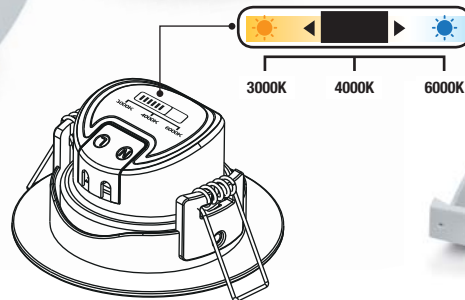

LUMPRO

Downlight **HARMONY CCT**

7 watts	CCT CHANGING 3000K ~ 6000K	triac	orientable 25°	86 lm/w	70 mm	38°	IP20	SDCM < 3
SMD 2835	IRC > 80	PF > 0.5	100 - 240 Vac	0.08	30 000 heures	utilisation -20 / +40°		

garantie **2 ans**

Led SMD 2835
efficacité lumineuse optimale

Corps en plastique PBT
excellente tenue à la chaleur

Orientable 25°
Finition blanc

Alimentation intégrée
dimmable Triac
(7 watts)

CARACTÉRISTIQUES

référence	puissance	lumens	efficacité lumineuse	CCT°	éclairage°	indice de protection	poids
DLRW7WDCCT	7 watts Triac	± 600 lm	86 lm/watt	3000K ~ 6000K	38°	IP20	0.08 Kg

HARMONY 7 watts

Meer info ?

Project Zero