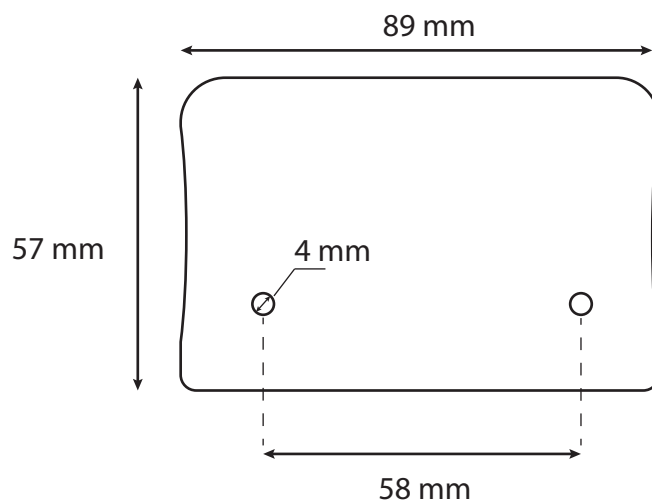

CACHE FIN PUR LINEAIRE 749700 & 749701 PACK DE 2

REF : 749706

Ref. 749706

Produit : Cache fin pour linéaire

Dimensions (L x l x h) : 89 x 57 x 1,5 mm

Emballage : Sachet

Matériaux : Alu

EAN : 3701124423580

Poids : 38g

Dimensions :

Pour les références :

Ref. 749701 : Linéaire LED 50W 1500mm

Ref. 749700 : Linéaire LED 100W 3000mm