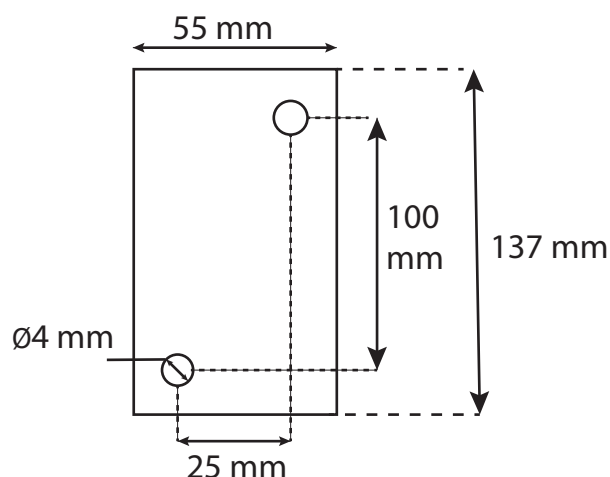

Schéma de fixation

Les produits présentés dans les documents, offres commerciales, catalogues ou fiches techniques sont soumis à modification sans préavis.
Les caractéristiques ne deviennent contractuelles qu'après accord écrit de la direction de MIIDEX LIGHTING.