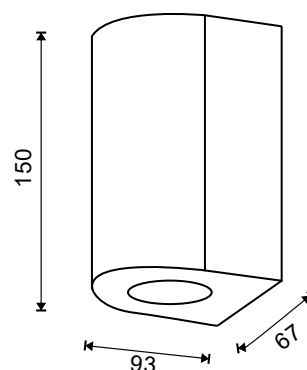

### Ref. 70032

Type : Applique Murale, 2 x GU10\*

Finition extérieure : Gris Anthracite

Culot accepté : 2 x GU10\*

Puissance absorbée : 2 x 7W LED max  
2 x 35W max

Dimensions (H x l x P) : 150 x 67 x 93 mm

Emballage : Boite

EAN : 3701124416834

\*Ampoules GU10 (hauteur 57mm max) non fournies

### Dimensions