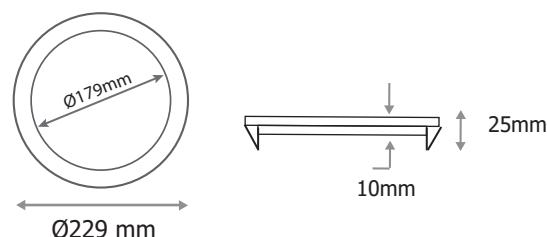

Dimensions

Paramètres Driver

Input : 220-240V~ / 150mA 50/60Hz

Output : CC125mA / 135VDC max

PF : 0,7

ta : 40°C

tc : 80°C

Dimension driver : 68 x 34 x 22 mm

Ce produit contient une source lumineuse de classe d'efficacité énergétique

Les produits présentés dans les documents, offres commerciales, catalogues ou fiches techniques sont soumis à modification sans préavis.
Les caractéristiques ne deviennent contractuelles qu'après accord écrit de la direction de MIIDEX LIGHTING.