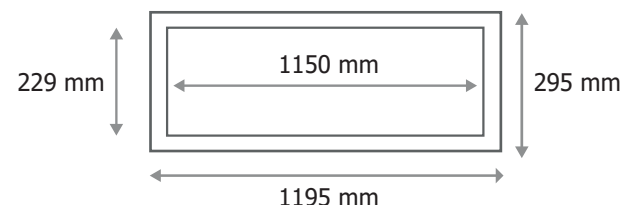

Dimensions (L x l x H) : 1195 x 295 x 12 mm

Emballage : Boite

EAN : 3701124420510

Paramètres

Index Rendu Couleur (IRC) : > 80

Lumens/Watt : ≈ 80 lm/W

Classification énergétique : **A⁺**

Température de travail : +10°C- +45 °C

Matériaux utilisés : Aluminium + PC

Durée de vie : L70B10 - 30,000h

Poids Net : ≈0,640 Kg

Paramètres driver

Dimensions Driver : 131 x 38 x 25 mm

Input : 170-265VAC / 50/60Hz

Output : CC1000mA / 24-45VDC

PF : 0.9

ta : 50°C

tc : 70°C

Dimensions

Epaisseur : 12 mm

Accessoires non fournis

Kit de suspension : Réf.73983

Câble 15 m : Réf.73994

Filin de sécurité : Réf.739830