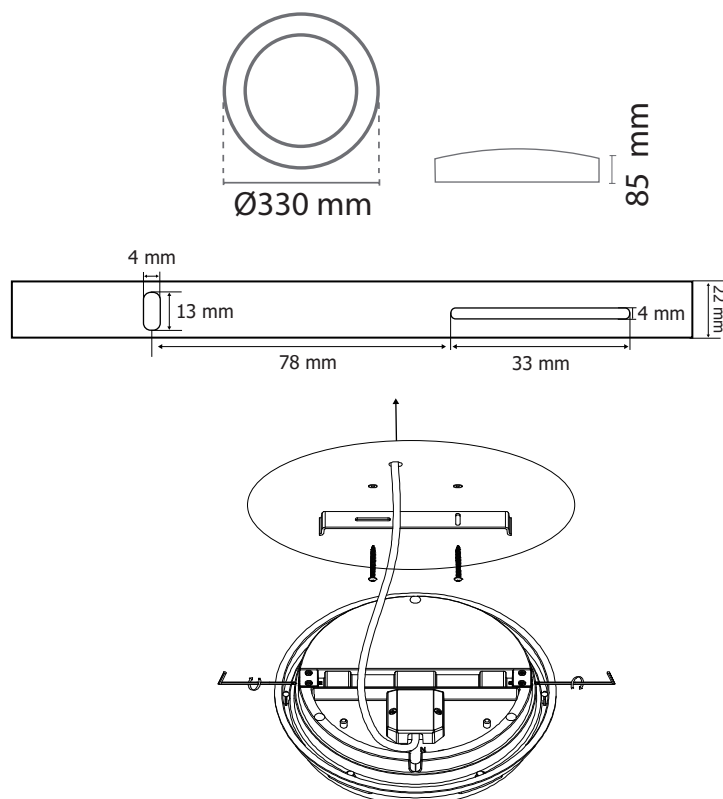

CASSIOPEE

PLAFONNIER LED EN SAILLIE Ø330 mm

24W - 2400 LM - 4000K - IP65

Ref. 77884

Produit : Plafonnier en saillie Led

Lumens : 2400 Lm

Puissance absorbée : 24W

Puissance restituée : ≈210W

Dimmable : Non

Température couleur : 4000K

Dimensions (Ø x H) : Ø330 x 85 mm

Emballage : Boite

EAN : 3701124406354

***Garantie MIIDEX LIGHTING : 5ans**

Paramètres Optiques

Index Rendu Couleur (IRC) : > 80

Allumage : Immédiat

Angle : 120°

Matériaux utilisés : Aluminium + PC

Durée de vie théorique de la LED : 50,000 Heures

Maintien du flux : $L_{80} 50'000h B_{10}$

Indice de protection IK : IK10

Indice de protection IP : IP65

Poids Net : 1,090Kg

Dimensions

Ce produit contient une source lumineuse de classe d'efficacité énergétique

Les produits présentés dans les documents, offres commerciales, catalogues ou fiches techniques sont soumis à modification sans préavis.
Les caractéristiques ne deviennent contractuelles qu'après accord écrit de la direction de MIIDEX LIGHTING.