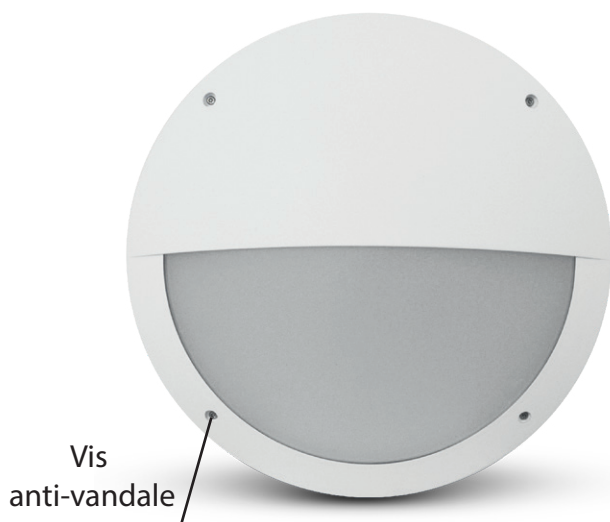

### PLAFONNIER LED Ø300 mm - ASYMÉTRIQUE 18 W - 1800 lm - 4000 K

Connecteur rapide double entrée

Ref. 778602

Produit : Plafonnier

Finition extérieure : Blanc

**Flux sortant : 1800 lm**

Puissance absorbée : 18 W

Température couleur : 4000 K

**Dimmable : Non**

Dimensions (L x H) : Ø300 x 89,5 mm

Fixation : En saillie

Type de pose : Plafonnier ou applique

Emballage : Boite

EAN : 3701124424334