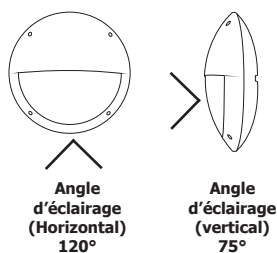

### PLAFONNIER LED Ø300 mm - ASYMÉTRIQUE 18 W - 1800 lm - 4000 K

Connecteur rapide double entrée

Ref. 778602

Produit : Plafonnier

Finition extérieure : Blanc

**Flux sortant : 1800 lm**

Puissance absorbée : 18 W

Température couleur : 4000 K

**Dimmable : Non**

Dimensions (L x H) : Ø300 x 89,5 mm

Fixation : En saillie

Type de pose : Plafonnier ou applique

Emballage : Boite

EAN : 3701124424334