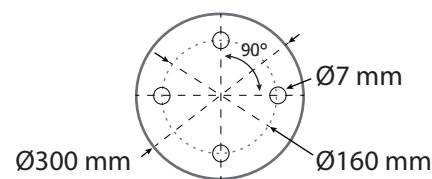

Dimensions

Schéma de pré-perçage de fixation

⚠ Attention au sens du capot lors de l'installation du produit

Ce produit contient une source lumineuse de classe d'efficacité énergétique

Les produits présentés dans les documents, offres commerciales, catalogues ou fiches techniques sont soumis à modification sans préavis. Les caractéristiques ne deviennent contractuelles qu'après accord écrit de la direction de MIIDEX LIGHTING.

Rendez-vous sur : www.miidex.com