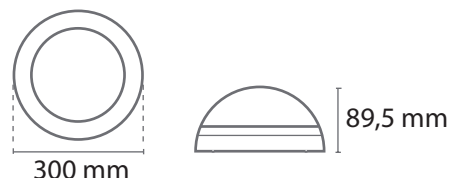

### PLAFONNIER LED Ø300 mm - ASYMÉTRIQUE 18 W - 1800 lm - 4000 K

Connecteur rapide double entrée

Ref. 778602

Produit : Plafonnier

Finition extérieure : Blanc

**Flux sortant : 1800 lm**

Puissance absorbée : 18 W

Température couleur : 4000 K

**Dimmable : Non**

Dimensions (L x H) : Ø300 x 89,5 mm

Fixation : En saillie

Type de pose : Plafonnier ou applique

Emballage : Boite

EAN : 3701124424334

## Dimensions

Schéma de pré-perçage de fixation

**⚠ Attention au sens du capot lors de l'installation du produit**

Ce produit contient une source lumineuse de classe d'efficacité énergétique

Les produits présentés dans les documents, offres commerciales, catalogues ou fiches techniques sont soumis à modification sans préavis. Les caractéristiques ne deviennent contractuelles qu'après accord écrit de la direction de MIIDEX LIGHTING.