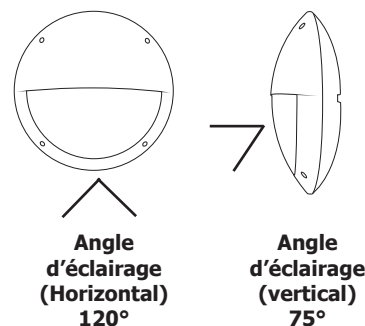

CASA ASYM

PLAFONNIER LED Ø300 mm - ASYMÉTRIQUE 18W - 1800 lm - 4000K

Ref. 778603

Produit : Plafonnier Asymétrique

Finition extérieure : Noir

Flux sortant : 1800 lm

Puissance absorbée : 18W

Température couleur : 4000K

Dimmable : Non

Dimensions (L x H) : Ø300 x 90 mm

Fixation : En saillie

Type de pose : Plafonnier ou applique

Emballage : Boite

EAN : 3701124422330

Paramètres

Index Rendu Couleur (IRC) : > 80

Lumens/Watt : ≈ 100 lm/W

Tension entrée : 220-240V AC

Fréquence : 50~60Hz

Facteur de puissance : > 0,81

Température de travail : -20 °C- +45 °C

Matériaux utilisés : PC

Durée de vie : 30,000h

Poids Net : ≈0,611Kg

Vis anti-vandale

Dimensions

⚠ Attention au sens du capot lors de l'installation du produit

Ce produit contient une source lumineuse de classe d'efficacité énergétique **A**

Les produits présentés dans les documents, offres commerciales, catalogues ou fiches techniques sont soumis à modification sans préavis.
Les caractéristiques ne deviennent contractuelles qu'après accord écrit de la direction de MIIDEX LIGHTING.

Rendez-vous sur : www.miidex.com