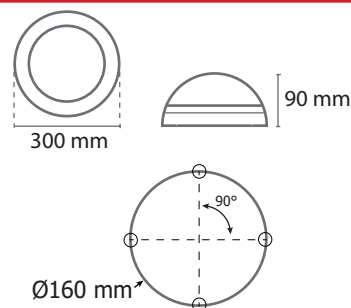

**Dimmable : Non**

Dimensions (L x H) : Ø300 x 90 mm

Fixation : En saillie

Type de pose : Plafonnier ou applique

Emballage : Boite

EAN : 3701124422330

### Dimensions

Schéma de pré-perçage de fixation

**⚠ Attention au sens du capot lors de l'installation du produit**

Ce produit contient une source lumineuse de classe d'efficacité énergétique **A**

Les produits présentés dans les documents, offres commerciales, catalogues ou fiches techniques sont soumis à modification sans préavis.  
Les caractéristiques ne deviennent contractuelles qu'après accord écrit de la direction de MIIDEX LIGHTING.