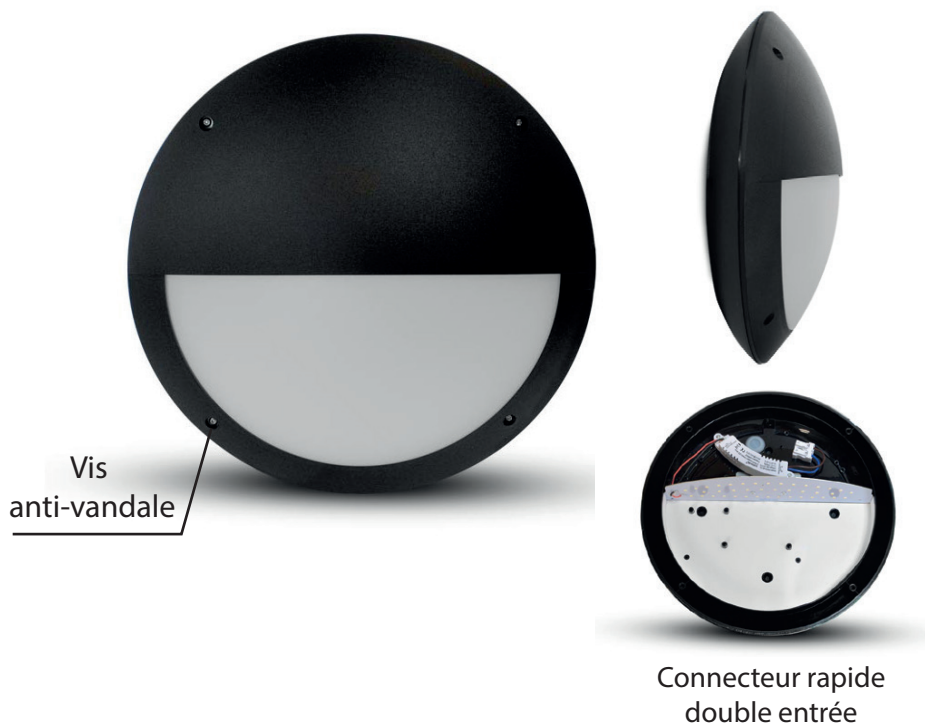

## CASA ASYM

### PLAFONNIER LED Ø300 mm - ASYMÉTRIQUE 18W - 1800 lm - 4000K

Ref. 778603

Produit : Plafonnier Asymétrique

Finition extérieure : Noir

**Flux sortant : 1800 lm**

Puissance absorbée : 18W

Température couleur : 4000K

**Dimmable : Non**

Dimensions (L x H) : Ø300 x 90 mm

Fixation : En saillie

Type de pose : Plafonnier ou applique

Emballage : Boite

EAN : 3701124422330