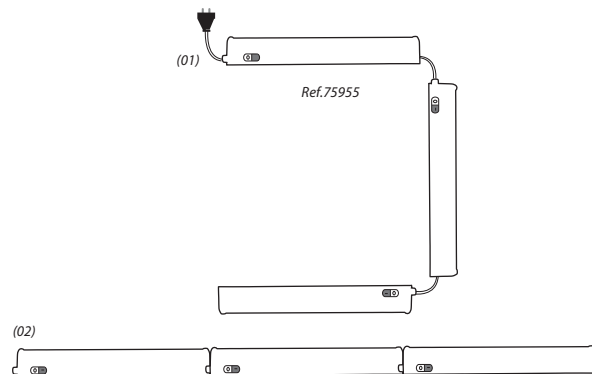

LINE HOME II REGLETTE LED - T5 - 877mm 14W - 1400 LM - 4000K

Paramètres Optiques

Index Rendu Couleur (IRC) : > 80
Lumens / watt : ≈100 Lm/w

Paramètres Electriques

Tension entrée : 220-240VA C
Fréquence : 50~60Hz
Puissance à l'allumage : > 95%
Température et humidité de travail :
-20 °C- +40 °C/10%-70%
Facteur de puissance : 0.58
Allumage : Immédiat
Angle : 150°
Matériaux utilisés : PC
ON/OFF > 10 000
Durée de vie théorique de la LED : 15,000 Heures
Indice de protection IP : IP20
Poids Net : 0,125 Kg
Ref.75955 Câble d'alimentation 1,5m vendu séparément

Ref. 100341

Réglette format T5

Lumens : 1400 Lm

Puissance absorbée : 14W

Puissance restituée : ≈126W

Dimmable : Non

Dimensions (L x l x H) : 877 x 22.5 x 36 mm

Température couleur : 4000K

Emballage : Boite

EAN : 3701124431660

Câble d'alimentation 150 cm : Ref.75955

Câble de liaison = 30 cm

Dimensions

Sur un même départ secteur,
il est possible de faire fonctionner jusqu'à 10 réglettes (reliée
(01) ou non par un câble de liaison (02)) indépendamment
les unes des autres.