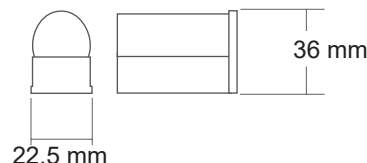

LINE HOME II REGLETTE LED - T5 - 877mm 14W - 1400 LM - 4000K

Paramètres Optiques

Index Rendu Couleur (IRC) : > 80
Lumens / watt : ≈100 Lm/w

Paramètres Electriques

Tension entrée : 220-240VA C
Fréquence : 50~60Hz
Puissance à l'allumage : > 95%
Température et humidité de travail :
-20 °C- +40 °C/10%-70%
Facteur de puissance : 0.58
Allumage : Immédiat
Angle : 150°
Matériaux utilisés : PC
ON/OFF > 10 000
Durée de vie théorique de la LED : 15,000 Heures
Indice de protection IP : IP20
Poids Net : 0,125 Kg
Ref.75955 Câble d'alimentation 1,5m vendu séparément

Ref. 100341

Réglette format T5

Lumens : 1400 Lm

Puissance absorbée : 14W

Puissance restituée : ≈126W

Dimmable : Non

Dimensions (L x l x H) : 877 x 22.5 x 36 mm

Température couleur : 4000K

Emballage : Boite

EAN : 3701124431660

Câble d'alimentation 150 cm : Ref.75955

Câble de liaison = 30 cm

Dimensions

Sur un même départ secteur,
il est possible de faire fonctionner jusqu'à 10 réglettes (reliée
(01) ou non par un câble de liaison (02)) indépendamment
les unes des autres.