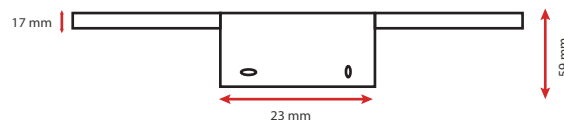

Fixation sur Mur :

Fixation miroir : épaisseur miroir max 8mm

Fixation réglable grâce à la vis de maintien située au dos du produit.

Ce produit contient une source lumineuse de classe d'efficacité énergétique

Les produits présentés dans les documents, offres commerciales, catalogues ou fiches techniques sont soumis à modification sans préavis.
Les caractéristiques ne deviennent contractuelles qu'après accord écrit de la direction de MIIDEX LIGHTING.