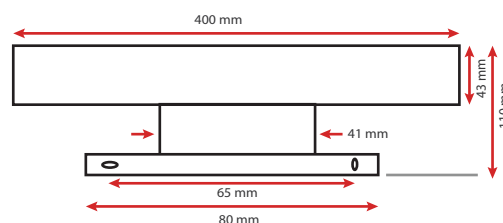

Produit : Applique LED Miroir

Finition : Alu

**Lumens : 640 lm**

Puissance absorbée : 8W

Puissance restituée : ≈70W

**Dimmable : Non**

Température couleur : 4000K

Dimensions (L) : 400 mm

#### Fixation sur Mur :

Fixation miroir : épaisseur miroir max 8mm

Fixation réglable grâce à la vis de maintien située au dos du produit.

Ce produit contient une source lumineuse de classe d'efficacité énergétique