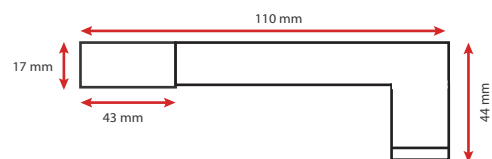

Angle : 110°

Matériaux utilisés : Aluminium + PC

Durée de vie théorique de la LED : 25,000 Heures

ON/OFF > 100 000

Indice de protection IP : IP44

Indice de protection IK : IK08

Poids Net : 0,202Kg

Ref. 75761

Produit : Applique LED Miroir

Finition : Alu

**Lumens : 640 lm**

Puissance absorbée : 8W

Puissance restituée : ≈70W

**Dimmable : Non**

Température couleur : 4000K

Dimensions (L) : 400 mm

#### Fixation sur Mur :

Fixation miroir : épaisseur miroir max 8mm

Fixation réglable grâce à la vis de maintien située au dos du produit.

Ce produit contient une source lumineuse de classe d'efficacité énergétique