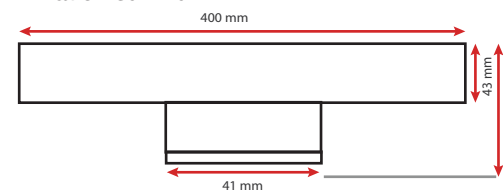

Produit : Applique LED Miroir

Finition : Alu

**Lumens : 640 lm**

Puissance absorbée : 8W

Puissance restituée : ≈70W

**Dimmable : Non**

Température couleur : 4000K

Dimensions (L) : 400 mm

#### Fixation sur Mur :

Fixation miroir : épaisseur miroir max 8mm

Fixation réglable grâce à la vis de maintien située au dos du produit.

Ce produit contient une source lumineuse de classe d'efficacité énergétique