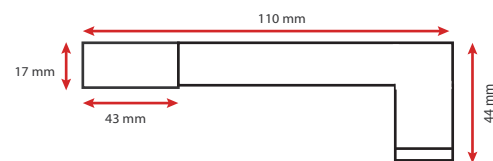

Ref. 75762

Produit : Applique LED Miroir

Finition : Alu

**Lumens : 980 lm**

Puissance absorbée : 12W

Puissance restituée :  $\approx 110$ W

**Dimmable : Non**

Température couleur : 3000K

Dimensions (L) : 600 mm

Volume autorisé : volume 2

Emballage : Boite

EAN : 3701124417282

#### Fixation sur Mur :

Fixation miroir : épaisseur miroir max 8mm

Fixation réglable grâce à la vis de maintien  
située au dos du produit.

Ce produit contient une source lumineuse de classe d'efficacité énergétique