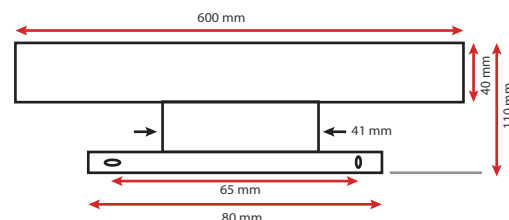

Dimensions (L) : 600 mm

Volume autorisé : volume 2

Emballage : Boite

EAN : 3701124417282

#### Fixation sur Mur :

Fixation miroir : épaisseur miroir max 8mm

Fixation réglable grâce à la vis de maintien  
située au dos du produit.

Ce produit contient une source lumineuse de classe d'efficacité énergétique