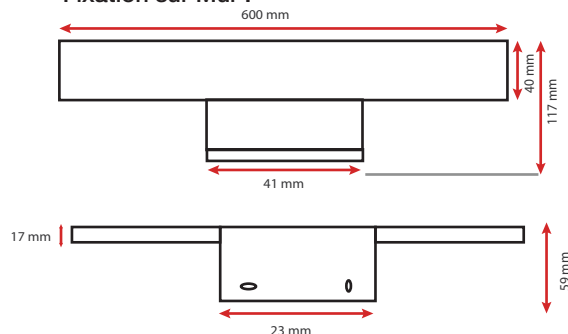

Dimensions (L) : 600 mm

Volume autorisé : volume 2

Emballage : Boite

EAN : 3701124417282

#### Fixation sur Mur :

Fixation miroir : épaisseur miroir max 8mm

Fixation réglable grâce à la vis de maintien  
située au dos du produit.

Ce produit contient une source lumineuse de classe d'efficacité énergétique