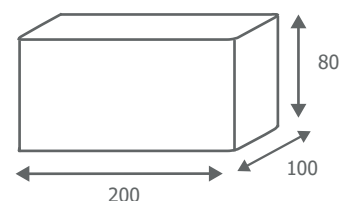

### Ref. 7031

Type : Applique murale SMD

Finition : Blanc

**Flux sortant : 500 lm**

Puissance absorbée : 6W

**Dimmable : Non**

Température couleur : 3000K

Dimensions (H x l x P) : 80 x 200 x 100 mm

### Dimensions