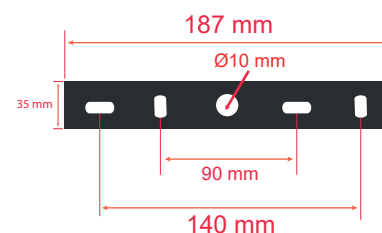

Fixations

Ce produit contient une source lumineuse de classe d'efficacité énergétique

Les produits présentés dans les documents, offres commerciales, catalogues ou fiches techniques sont soumis à modification sans préavis.
Les caractéristiques ne deviennent contractuelles qu'après accord écrit de la direction de MIIDEX LIGHTING.