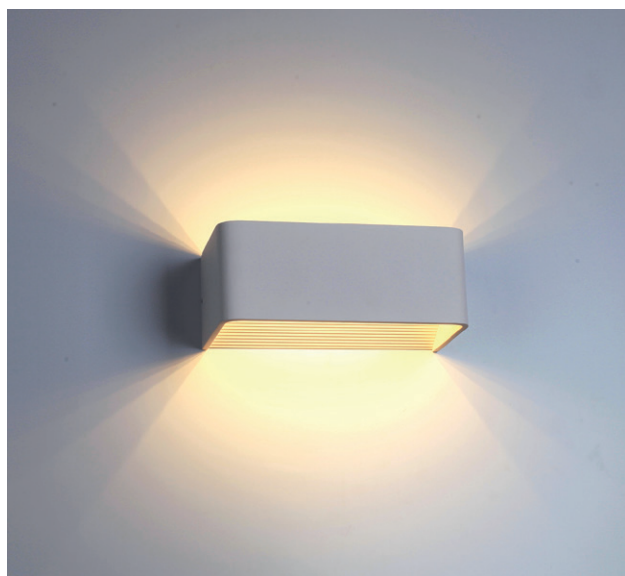

### APPLIQUE MURALE LED - BLANC - IP20 6W - 500 lm - 3000K

### Ref. 7031

Type : Applique murale SMD

Finition : Blanc

**Flux sortant : 500 lm**

Puissance absorbée : 6W

**Dimmable : Non**

Température couleur : 3000K

Dimensions (H x l x P) : 80 x 200 x 100 mm