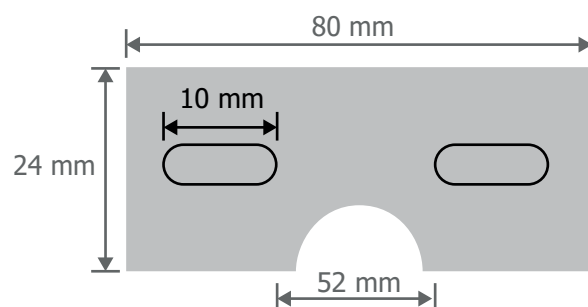

Température couleur : 3000K

Dimensions (H x l x P) : 70 x 160 x 91 mm

Emballage : Boite

EAN : 3701124400512

Paramètres Optiques

Efficacité Lumineuse : > 90%

Index Rendu Couleur (IRC) : > 80

Lumens / watt : 61,66Lm/w

Angle : 180°

Matériaux utilisés : Aluminium + PMMA

Nombre de cycles ON/OFF > 100 000

Durée de vie théorique de la LED : 30,000 Heures

Indice de protection IP : IP20

Poids Net : 0.500 Kg

Dimensions

Patte de fixation