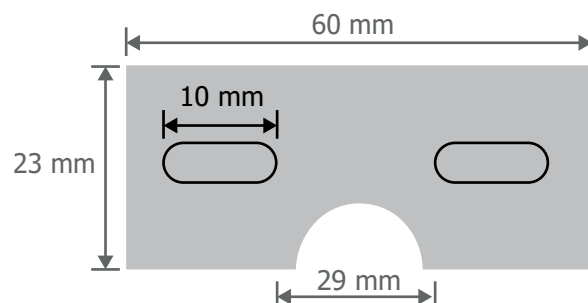

Patte de fixation

Ce produit contient une source lumineuse de classe d'efficacité énergétique

Les normes internationales fixent la tolérance du flux lumineux et de la charge associée à ± 10 %. La température des couleurs est soumise à une tolérance pouvant aller jusqu'à +/-150° Kelvin par rapport à la valeur nominale

Les produits présentés dans les documents, offres commerciales, catalogues ou fiches techniques sont soumis à modification sans préavis.
Les caractéristiques ne deviennent contractuelles qu'après accord écrit de la direction de MIIDEX LIGHTING.