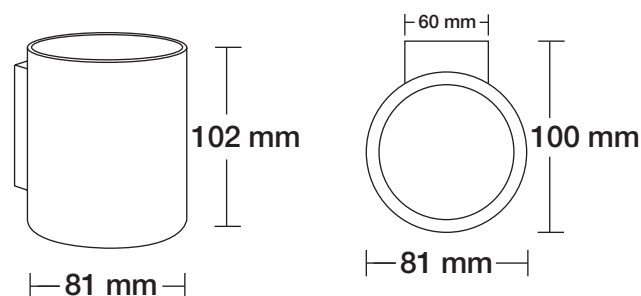

Matériaux : Alu

Indice de protection IP : IP20

Indice de protection IK : IK08

Poids Net : 0,288Kg

Ref. 70039

Type : Applique Murale, 1 x G9*

Finition extérieure : Blanc

Culot accepté : 1 x G9*

Puissance absorbée : 1 x 5W LED max

Dimensions (H x l x P) : 102 x 81 x 100 mm

Emballage : Boite

EAN : 3701124402646

**Ampoule G9 (hauteur 60mm max) non fournie*

Dimensions

Shéma de fixation