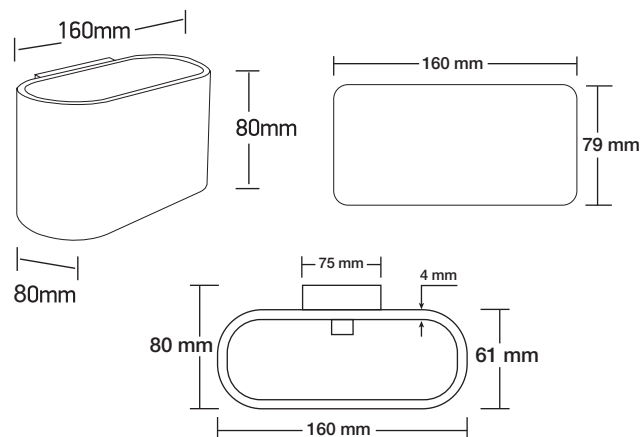

Matériaux : Alu

Indice de protection IP : IP20

Indice de protection IK : IK08

Poids Net : 0,393Kg

Ref. 70040

Type : Applique Murale, 1 x G9*

Finition extérieure : Blanc

Culot accepté : 1 x G9*

Puissance absorbée : 1 x 5W LED max

Dimensions (H x l x P) : 80 x 160 x 80 mm

Emballage : Boite

EAN : 3701124424471

**Ampoule G9 (hauteur 50mm max) non fournie*

Dimensions

Shéma de fixation