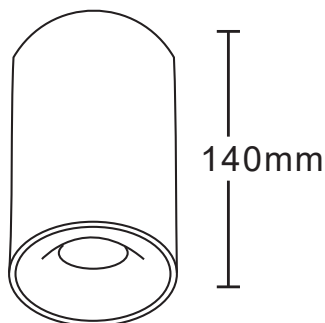

HOYA SAILLIE

SUPPORT SPOT SAILLIE GU10 - CYLINDRE BLANC / DORÉ

Ref. 6810

Produit : Support plafond + Douille GU10

Finition extérieure : Blanc

Inclinable : Non

Dimension (Ø x H) : Ø96 x 140 mm

Fixation ampoule : Ressort

Douille GU10 incluse

Emballage : Boite

EAN : 3701124402325

Paramètres électriques

Matériaux utilisés : Aluminium

Indice de protection IP : IP20

Poids Net : 0,442 Kg

Dimensions

—Ø96mm—

Installation

Les produits présentés dans les documents, offres commerciales, catalogues ou fiches techniques sont soumis à modification sans préavis.
Les caractéristiques ne deviennent contractuelles qu'après accord écrit de la direction de MIIDEX LIGHTING.