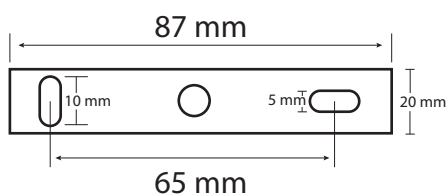

HOYA SAILLIE

SUPPORT SPOT SAILLIE GU10 - CYLINDRE BLANC / DORÉ

Ref. 6810

Produit : Support plafond + Douille GU10

Finition extérieure : Blanc

Inclinable : Non

Dimension (Ø x H) : Ø96 x 140 mm

Fixation ampoule : Ressort

Douille GU10 incluse

Emballage : Boite

EAN : 3701124402325

Paramètres électriques

Matériaux utilisés : Aluminium

Indice de protection IP : IP20

Poids Net : 0,442 Kg

Dimensions

—Ø96mm—

Installation

Les produits présentés dans les documents, offres commerciales, catalogues ou fiches techniques sont soumis à modification sans préavis.
Les caractéristiques ne deviennent contractuelles qu'après accord écrit de la direction de MIIDEX LIGHTING.