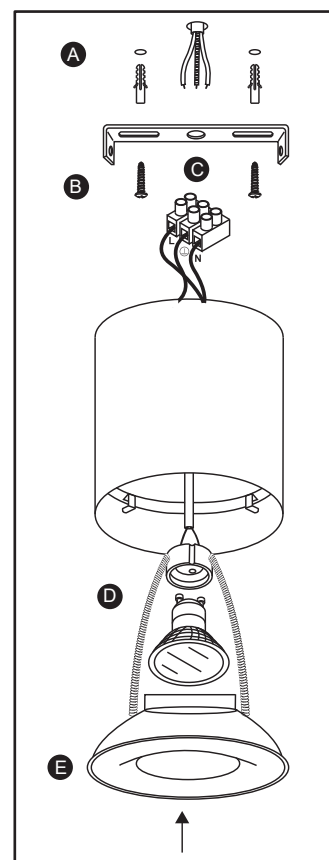

HOYA SAILLIE

SUPPORT SPOT SAILLIE GU10 - CYLINDRE BLANC / DORÉ

Ref. 6810

Produit : Support plafond + Douille GU10

Finition extérieure : Blanc

Inclinable : Non

Dimension (Ø x H) : Ø96 x 140 mm

Fixation ampoule : Ressort

Douille GU10 incluse

Emballage : Boite

EAN : 3701124402325

Paramètres électriques

Matériaux utilisés : Aluminium

Indice de protection IP : IP20

Poids Net : 0,442 Kg

Dimensions

—Ø96mm—

Installation

Les produits présentés dans les documents, offres commerciales, catalogues ou fiches techniques sont soumis à modification sans préavis.
Les caractéristiques ne deviennent contractuelles qu'après accord écrit de la direction de MIIDEX LIGHTING.