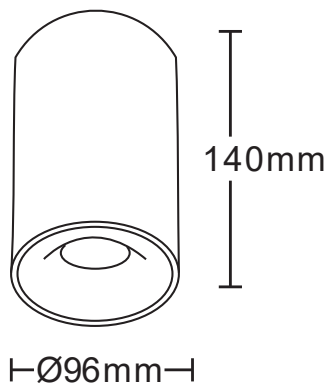

### SUPPORT SPOT SAILLIE GU10 - CYLINDRE NOIR / DORÉ

Ref. 6811

Produit : Support plafond + Douille GU10

Finition extérieure : Noir

**Inclinable : Non**

Dimension (Ø x H) : Ø96 x 140 mm

Fixation ampoule : Ressort

#### Paramètres électriques

Matériaux utilisés : Aluminium

Indice de protection IP : IP20

Poids Net : 0,462 Kg

#### Dimensions