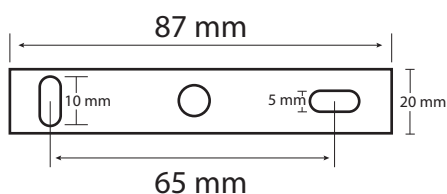

### SUPPORT SPOT SAILLIE GU10 - CYLINDRE NOIR / DORÉ

Ref. 6811

Produit : Support plafond + Douille GU10

Finition extérieure : Noir

**Inclinable : Non**

Dimension (Ø x H) : Ø96 x 140 mm

Fixation ampoule : Ressort

#### Paramètres électriques

Matériaux utilisés : Aluminium

Indice de protection IP : IP20

Poids Net : 0,462 Kg

#### Dimensions