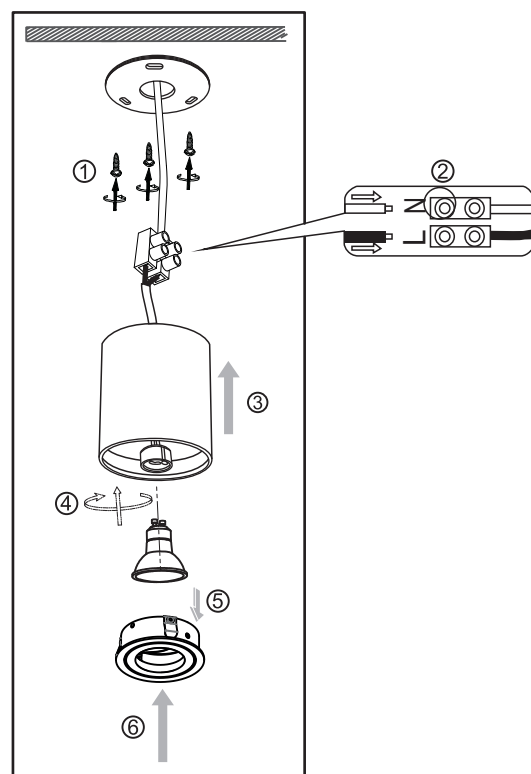

ACACIA SUPPORT SPOT SAILLIE GU10 - CYLINDRE NOIR

Produit monté avec la référence 68031

Produit monté avec la référence 6803

Paramètres électriques

Angle inclinaison : 30°

Matériaux utilisés : Aluminium

Indice de protection IP : IP20

Poids Net : 0,150 Kg

Dimensions

Ref. 68001

Produit : Support plafond + Douille GU10

Finition extérieure : NOIR

Douille : GU10 35W max

Inclinable : Oui

Dimension (Ø x H) : Ø85 x 115 mm

Fixation ampoule : Étrier de fixation

Possibilité de serrer pour bloquer la rotation

Douille GU10 incluse

Emballage : Boite

EAN : 3701124426284

Installation

Les produits présentés dans les documents, offres commerciales, catalogues ou fiches techniques sont soumis à modification sans préavis.
Les caractéristiques ne deviennent contractuelles qu'après accord écrit de la direction de MIIDEX LIGHTING.