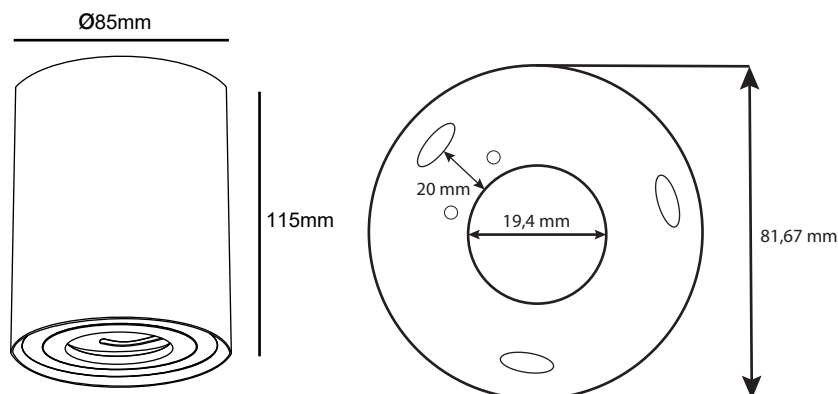

ACACIA SUPPORT SPOT SAILLIE GU10 - CYLINDRE NOIR

Produit monté avec la référence 68031

Produit monté avec la référence 6803

Paramètres électriques

Angle inclinaison : 30°

Matériaux utilisés : Aluminium

Indice de protection IP : IP20

Poids Net : 0,150 Kg

Dimensions

Ref. 68001

Produit : Support plafond + Douille GU10

Finition extérieure : NOIR

Douille : GU10 35W max

Inclinable : Oui

Dimension (Ø x H) : Ø85 x 115 mm

Fixation ampoule : Étrier de fixation

Possibilité de serrer pour bloquer la rotation

Douille GU10 incluse

Emballage : Boite

EAN : 3701124426284

Installation

Les produits présentés dans les documents, offres commerciales, catalogues ou fiches techniques sont soumis à modification sans préavis.
Les caractéristiques ne deviennent contractuelles qu'après accord écrit de la direction de MIIDEX LIGHTING.