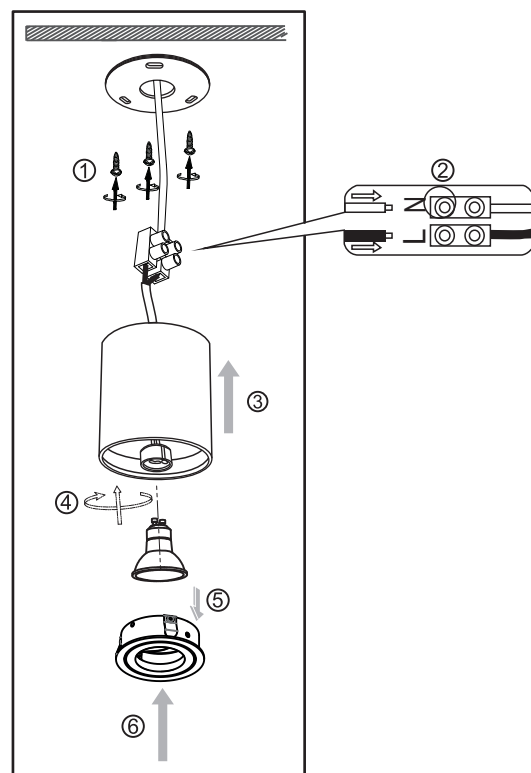

Installation

Les produits présentés dans les documents, offres commerciales, catalogues ou fiches techniques sont soumis à modification sans préavis.
Les caractéristiques ne deviennent contractuelles qu'après accord écrit de la direction de MIIDEX LIGHTING.