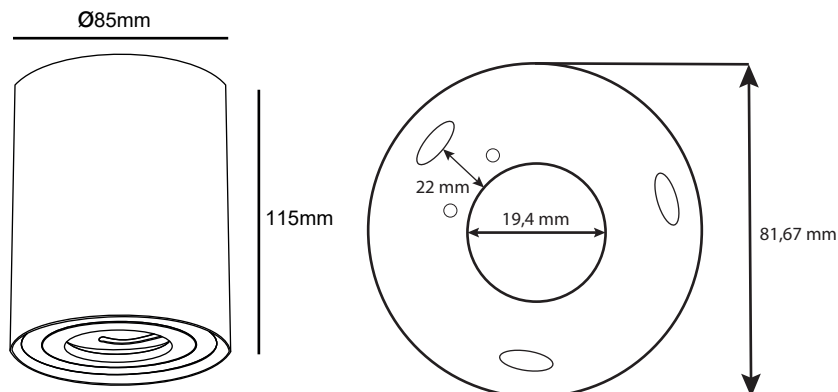

### Paramètres électriques

Angle inclinaison : 30°

Matériaux utilisés : Aluminium

Indice de protection IP : IP20

Poids Net : 0,353 Kg

### Dimensions

### Ref. 6800

Produit : Support plafond + Douille GU10

Finition extérieure : Blanc

**Inclinable : Oui**

Dimension (Ø x H) : Ø85 x 115 mm

Fixation ampoule : Étrier de fixation

Possibilité de serrer pour bloquer la rotation