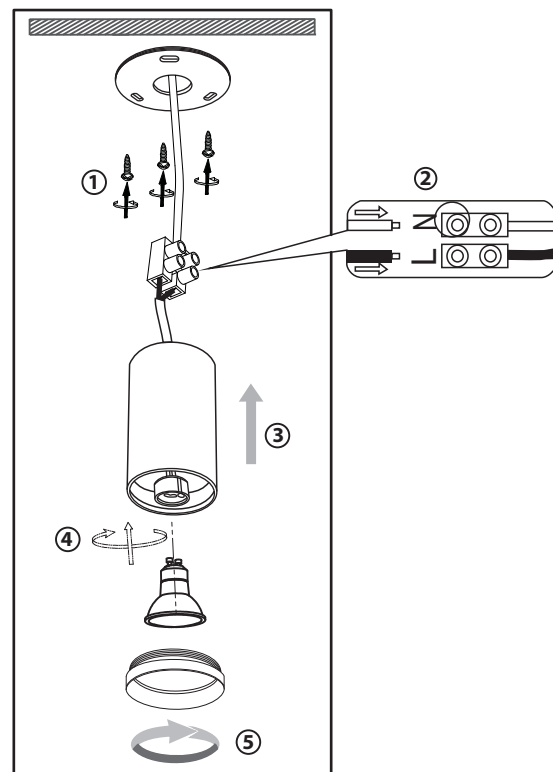

ACACIA BASSE LUMINANCE SUPPORT SPOT SAILLIE GU10 CYLINDRE NOIR BASSE LUMINANCE

Produit monté avec la référence 68031

Paramètres électriques

Angle inclinaison : 30°

Matériaux utilisés : Aluminium

Indice de protection IP : IP20

Poids Net : 0,283 Kg

Dimensions

Ref. 68021

Produit : Spot saillie

Finition extérieure : Noir

Inclinable : Oui

Dimension (Ø x H) : Ø85 x 115 mm

Fixation ampoule : Étrier de fixation

Possibilité de serrer pour bloquer la rotation

Emballage : Boite

EAN : 3701124426291

Douille : GU10 35W max

Installation

Les produits présentés dans les documents, offres commerciales, catalogues ou fiches techniques sont soumis à modification sans préavis.
Les caractéristiques ne deviennent contractuelles qu'après accord écrit de la direction de MIIDEX LIGHTING.