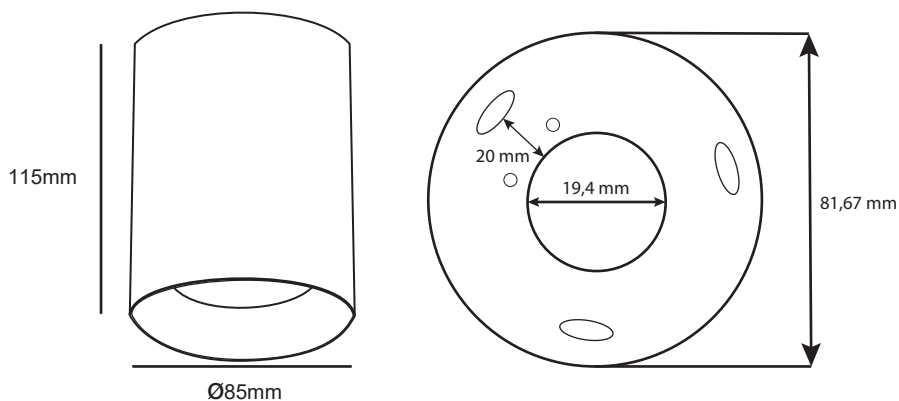

ACACIA BASSE LUMINANCE SUPPORT SPOT SAILLIE GU10 CYLINDRE NOIR BASSE LUMINANCE

Produit monté avec la référence 68031

Paramètres électriques

Angle inclinaison : 30°

Matériaux utilisés : Aluminium

Indice de protection IP : IP20

Poids Net : 0,283 Kg

Dimensions

Ref. 68021

Produit : Spot saillie

Finition extérieure : Noir

Inclinable : Oui

Dimension (Ø x H) : Ø85 x 115 mm

Fixation ampoule : Étrier de fixation

Possibilité de serrer pour bloquer la rotation

Emballage : Boite

EAN : 3701124426291

Douille : GU10 35W max

Installation

Les produits présentés dans les documents, offres commerciales, catalogues ou fiches techniques sont soumis à modification sans préavis.
Les caractéristiques ne deviennent contractuelles qu'après accord écrit de la direction de MIIDEX LIGHTING.