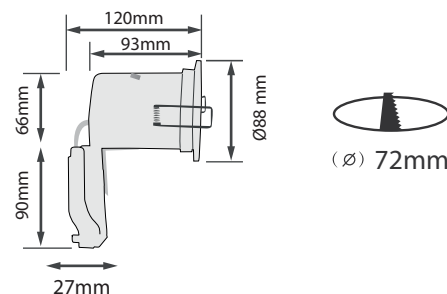

SUPPORT SPOT FIXE + DOUILLE AUTOMATIQUE

REF : 7718

Connection électrique Repicable

Ref. 7718

Produit : Support spot Fixe

Orientable : Non

Dimensions (Ø x H) : Ø88 x 120 mm

Diamètre perçage : Ø72 mm

Fixation plafond : Ailettes sur ressorts

Fixation ampoule : Douille GU10

Finition : Blanc

Emballage : Boite

EAN : 3760173779093

Spot recouvrable (LED uniquement) :

- Déroulé
- Pulsé

Dimensions

Paramètres

Matériaux utilisés : Aluminium

Indice de protection IP : IP20

Poids Net : 0,279 Kg

Douille Automatique GU10 CL2+Cable

Rapide : Connection des câbles en 3 secondes versus 2 minutes sur ancien

Montage sans tournevis : Connecteur rapide intégré