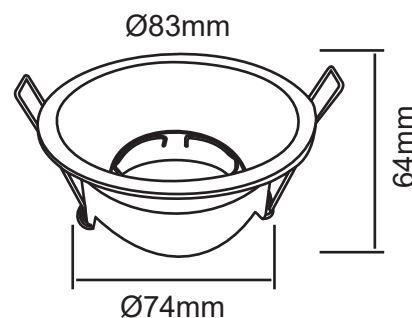

SUPPORT PLAFOND - BASSE LUMINANCE - ROND - NOIR Ø83 x 64mm

REF : 77250

Ref. 77250

Produit : Support plafond Basse Luminance

Orientable : Non

Dimensions (Ø x H) : Ø83 x 64 mm

Dimensions de perçage : Ø74 mm

Fixation plafond : Ailettes sur ressorts

Fixation ampoule : Cerclage à clipser

Finition : Noir

Emballage : Boite

EAN : 3701124425461

Paramètres Electriques

Matériaux utilisés : Aluminium + PC

Indice de protection IP : IP20

Poids Net : 0,036 Kg

Dimensions

Épaisseur de la collerette : 1,5 mm