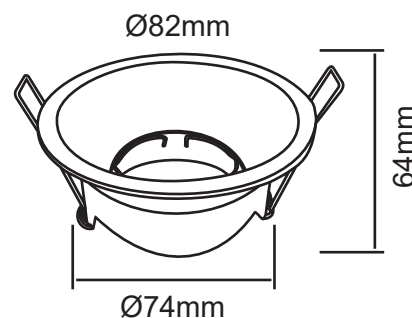

SUPPORT PLAFOND - BASSE LUMINANCE - ROND - NOIR Ø82x64mm

REF : 77260

Ref. 77260

Produit : Support plafond Basse Luminance

Orientable : Rotatif

Dimensions (Ø x H) : Ø82 x 64 mm

Dimensions de perçage : Ø74 mm

Fixation plafond : Ailettes sur ressorts

Fixation ampoule : Cerclage à clipser

Finition : Noir

Emballage : Boite

EAN : 3701124425454

Possibilité de serrer pour bloquer la rotation

Paramètres Electriques

Angle inclinaison : 30°

Matériaux utilisés : Aluminium

Indice de protection IP : IP20

Poids Net : 0,046 Kg

Dimensions

Épaisseur de la collerette : 1,5 mm