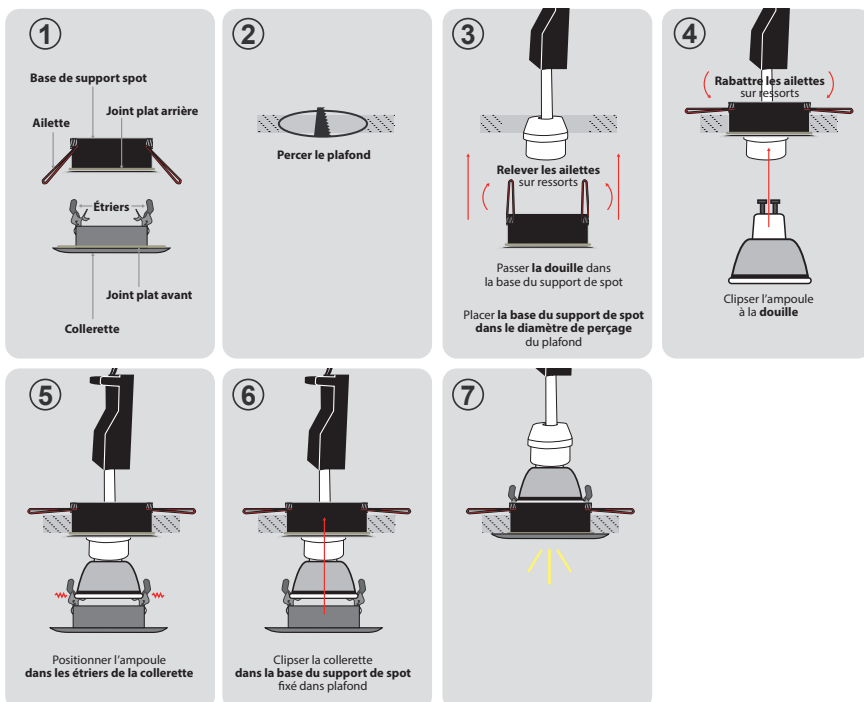

Installation

Les produits présentés dans les documents, offres commerciales, catalogues ou fiches techniques sont soumis à modification sans préavis. Les caractéristiques ne deviennent contractuelles qu'après accord écrit de la direction de MIIDEX LIGHTING.