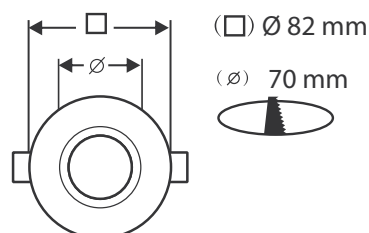

SUPPORT PLAFOND - ROND - Ø82mm - ETAIN BROSSE ÉTANCHE

REF : 7720

Ref. 7720

Produit : Support plafond

Orientable : Non

Dimensions (Ø) : Ø 82 mm

Dimensions de perçage (Ø) : Ø 70 mm

Fixation plafond : Ailettes sur ressorts

Fixation ampoule : Étriers de positionnement

Finition : étain brossé

Emballage : Boite

EAN : 3760173776641

Dimensions

Paramètres Electriques

Matériaux utilisés :

Aluminium + acier +
résine de synthèse + verre

Indice de protection IP : IP65/20

Poids Net : 0,130 Kg

Installation

Les produits présentés dans les documents, offres commerciales, catalogues ou fiches techniques sont soumis à modification sans préavis. Les caractéristiques ne deviennent contractuelles qu'après accord écrit de la direction de MIIDEX LIGHTING.