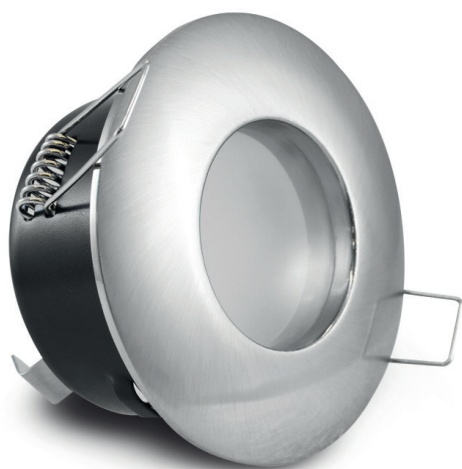

SUPPORT PLAFOND - ROND - Ø82mm - ETAIN BROSSE ÉTANCHE

REF : 7720

Ref. 7720

Produit : Support plafond

Orientable : Non

Dimensions (Ø) : Ø 82 mm

Dimensions de perçage (Ø) : Ø 70 mm

Fixation plafond : Ailettes sur ressorts

Fixation ampoule : Étriers de positionnement

Finition : étain brossé

Emballage : Boite

EAN : 3760173776641

Dimensions

Paramètres Electriques

Matériaux utilisés :

Aluminium + acier +
résine de synthèse + verre

Indice de protection IP : IP65/20

Poids Net : 0,130 Kg

Installation

Les produits présentés dans les documents, offres commerciales, catalogues ou fiches techniques sont soumis à modification sans préavis. Les caractéristiques ne deviennent contractuelles qu'après accord écrit de la direction de MIIDEX LIGHTING.