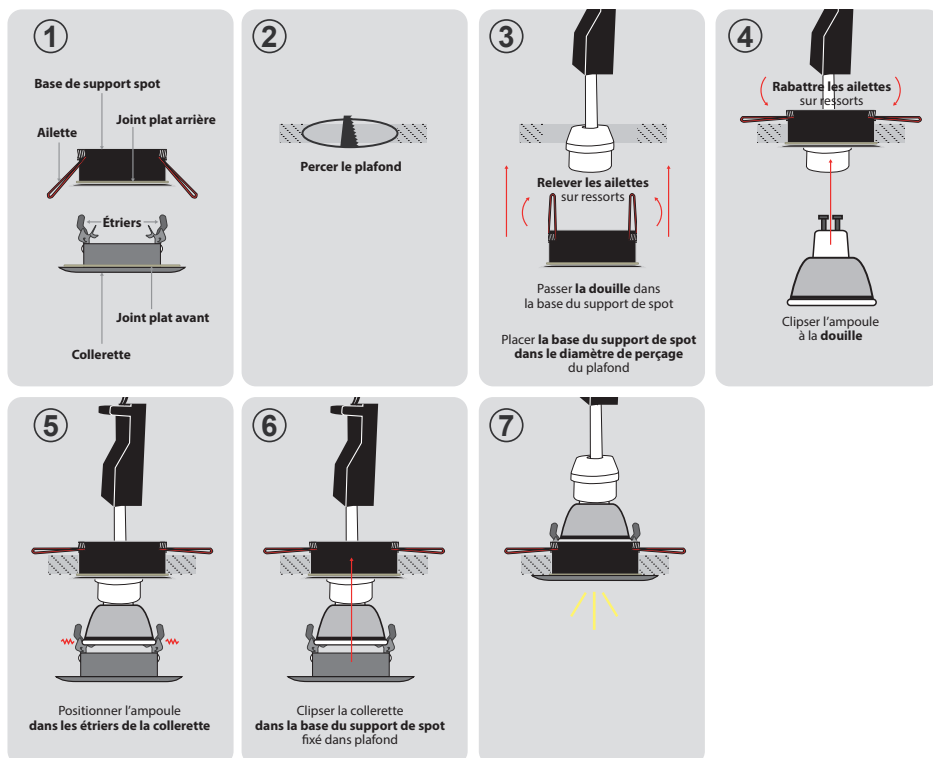

Les produits présentés dans les documents, offres commerciales, catalogues ou fiches techniques sont soumis à modification sans préavis.
Les caractéristiques ne deviennent contractuelles qu'après accord écrit de la direction de MIIDEX LIGHTING.