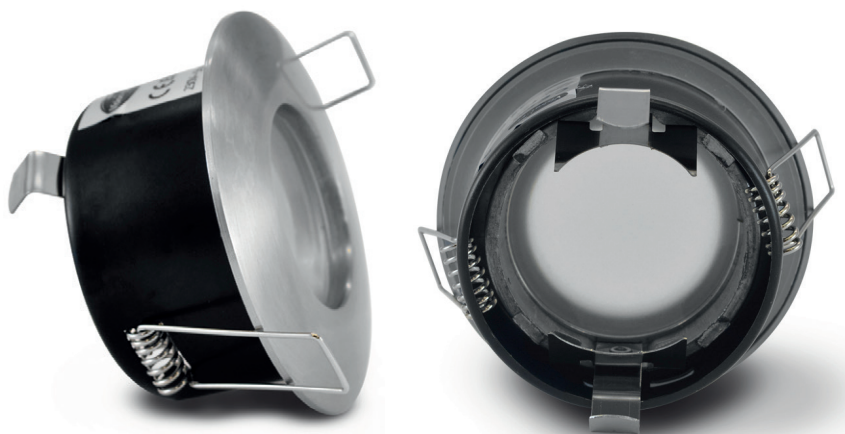

SUPPORT PLAFOND - ROND - Ø83mm - ÉTANCHE

REF : 7722

Ref. 7722

Produit : Support plafond

Orientable : Non

Dimensions (Ø) : Ø83 mm

Dimensions de perçage : Ø70 mm

Fixation plafond : Ailettes sur ressorts

Fixation ampoule : Étriers de positionnement

Finition : Aluminium

Emballage : **Boite**

EAN : 3701124402110

Paramètres Electriques Installation

Matériaux utilisés :

Fonte d'aluminium + acier +
résine de synthèse + verre

Indice de protection IP : IP65/20

Poids Net : 0,125 Kg

Les produits présentés dans les documents, offres commerciales, catalogues ou fiches techniques sont soumis à modification sans préavis.
Les caractéristiques ne deviennent contractuelles qu'après accord écrit de la direction de MIIDEX LIGHTING.