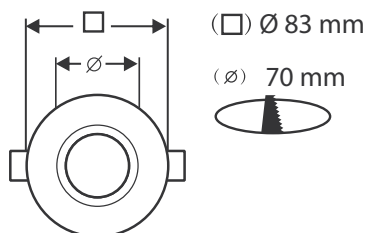

SUPPORT PLAFOND - ROND - Ø83mm - ÉTANCHE

REF : 7722

Ref. 7722

Produit : Support plafond

Orientable : Non

Dimensions (Ø) : Ø83 mm

Dimensions de perçage : Ø70 mm

Fixation plafond : Ailettes sur ressorts

Fixation ampoule : Étriers de positionnement

Finition : Aluminium

Emballage : **Boite**

EAN : 3701124402110

Paramètres Electriques Installation

Matériaux utilisés :

Fonte d'aluminium + acier +
résine de synthèse + verre

Indice de protection IP : IP65/20

Poids Net : 0,125 Kg

Les produits présentés dans les documents, offres commerciales, catalogues ou fiches techniques sont soumis à modification sans préavis.
Les caractéristiques ne deviennent contractuelles qu'après accord écrit de la direction de MIIDEX LIGHTING.