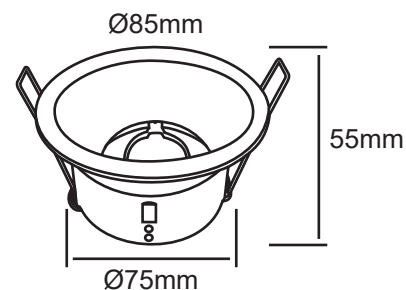

SUPPORT PLAFOND - BASSE LUMINANCE - ROND

Ø85x55mm

REF : 77240

Ref. 77240

Produit : Support plafond Basse Luminance

Orientable : Fixe

Dimensions (Ø x H) : Ø85 x 55 mm

Diamètre de perçage : Ø75 mm

Fixation plafond : Ailettes sur ressorts

Fixation ampoule : Étrier de fixation

Finition : Noir

Emballage : Boite

EAN : 3701124425478

Dimensions

Paramètres Electriques

Matériaux utilisés : Aluminium + PC + Verre

Indice de protection IP : IP65/20

Poids Net : 0,145 Kg