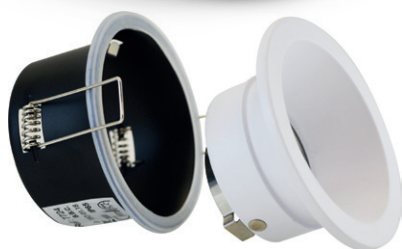

SUPPORT PLAFOND - BASSE LUMINANCE - ROND

Ø85x55mm

REF : 7724

Paramètres Electriques

Matériaux utilisés : Aluminium + PC + Verre

Indice de protection IP : IP65/20

Poids Net : 0,145 Kg

Ref. 7724

Produit : Support plafond Basse Luminance

Finition : Blanc

Orientable : Fixe

Dimensions (Ø x H) : Ø85 x 55 mm

Diamètre de perçage : Ø73 mm

Fixation plafond : Ailettes sur ressorts

Fixation ampoule : Étrier de fixation