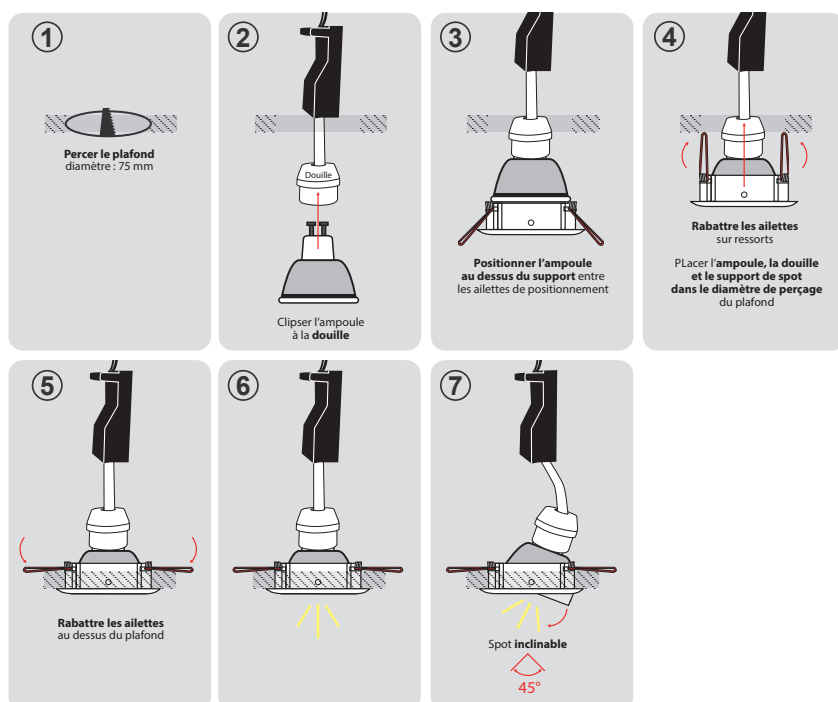

Installation