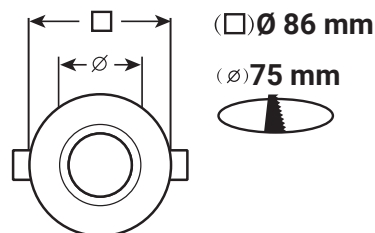

Dimensions

Les produits présentés dans les documents, offres commerciales, catalogues ou fiches techniques sont soumis à modification sans préavis.
Les caractéristiques ne deviennent contractuelles qu'après accord écrit de la direction de MIIDEX LIGHTING.