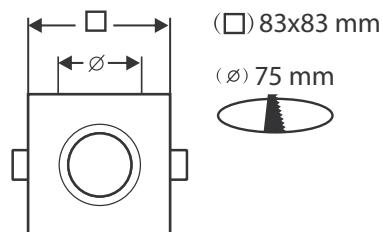

Fixation plafond : Ailettes sur ressorts

Fixation ampoule : Étrier de fixation

Emballage : Boite

EAN : 3701124425522

Paramètres

Matériaux utilisés : Aluminium

Poids Net : ≈0,092 Kg

Dimensions