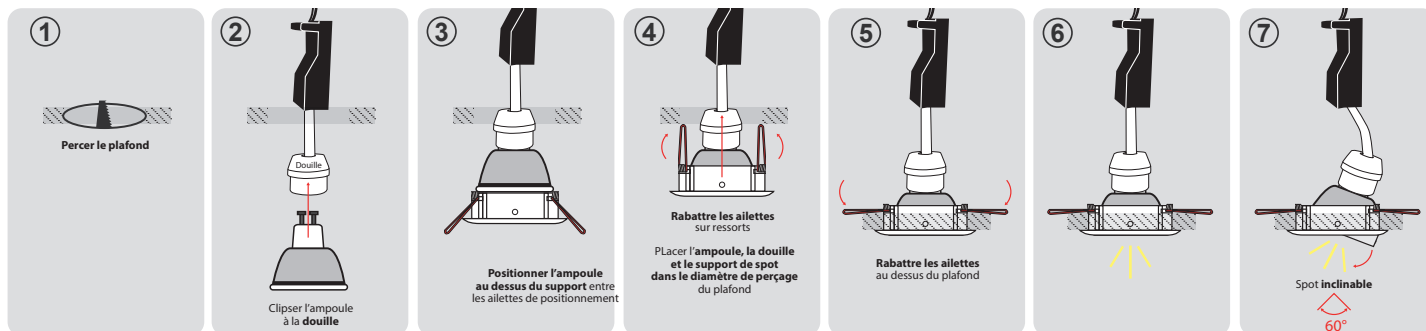

Installation

Les produits présentés dans les documents, offres commerciales, catalogues ou fiches techniques sont soumis à modification sans préavis.
Les caractéristiques ne deviennent contractuelles qu'après accord écrit de la direction de MIIDEX LIGHTING.