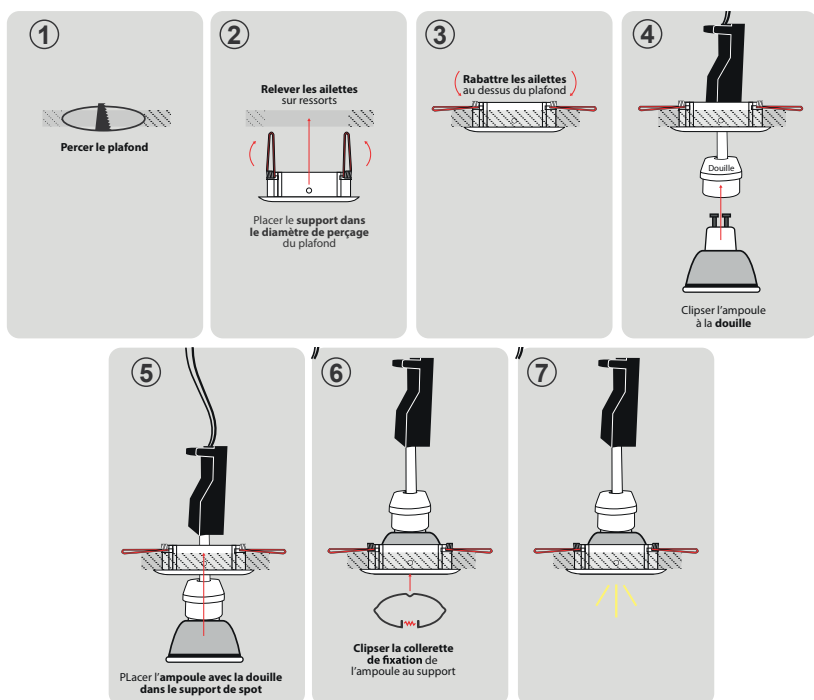

SUPPORT PLAFOND - ROND - Ø78mm

REF : 7709

Ref. 7709

Type : Support plafond
 Finition extérieure : Argent
 Orientable : Non
 Dimensions (Ø) : 78 mm
 Dimension de perçage (Ø) : Ø58 mm
 Fixation plafond : Ailettes sur ressorts
 Fixation ampoule : Cerclage à clipser
 Emballage : Boite
 EAN : 3760173772087

Paramètres

Angle inclinaison : 45°
 Matériaux utilisés : Aluminium
 Poids Net : ≈ 0.040 Kg

Installation

Dimensions

Les produits présentés dans les documents, offres commerciales, catalogues ou fiches techniques sont soumis à modification sans préavis.
 Les caractéristiques ne deviennent contractuelles qu'après accord écrit de la direction de MIIDEX LIGHTING.