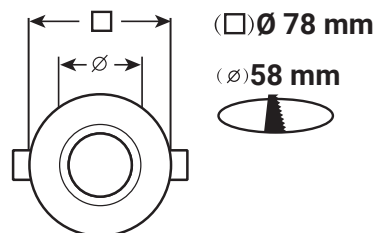

SUPPORT PLAFOND - ROND - Ø78mm

REF : 7709

Ref. 7709

Type : Support plafond
 Finition extérieure : Argent
 Orientable : Non
 Dimensions (Ø) : 78 mm
 Dimension de perçage (Ø) : Ø58 mm
 Fixation plafond : Ailettes sur ressorts
 Fixation ampoule : Cerclage à clipser
 Emballage : Boite
 EAN : 3760173772087

Paramètres

Angle inclinaison : 45°
 Matériaux utilisés : Aluminium
 Poids Net : ≈ 0.040 Kg

Installation

Dimensions

Les produits présentés dans les documents, offres commerciales, catalogues ou fiches techniques sont soumis à modification sans préavis.
 Les caractéristiques ne deviennent contractuelles qu'après accord écrit de la direction de MIIDEX LIGHTING.