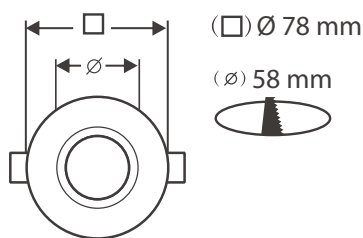

### Ref. 7710

Produit : Support plafond

Finition : Blanc brillant

**Orientable : Non**

Dimension (Ø) : Ø78 mm

Diamètre perçage : Ø58 mm

Fixation plafond : Ailettes sur ressorts

Fixation ampoule : Cerclage à clipser

### Paramètres

Matériaux utilisés : Aluminium

Poids Net : ≈0,047 Kg