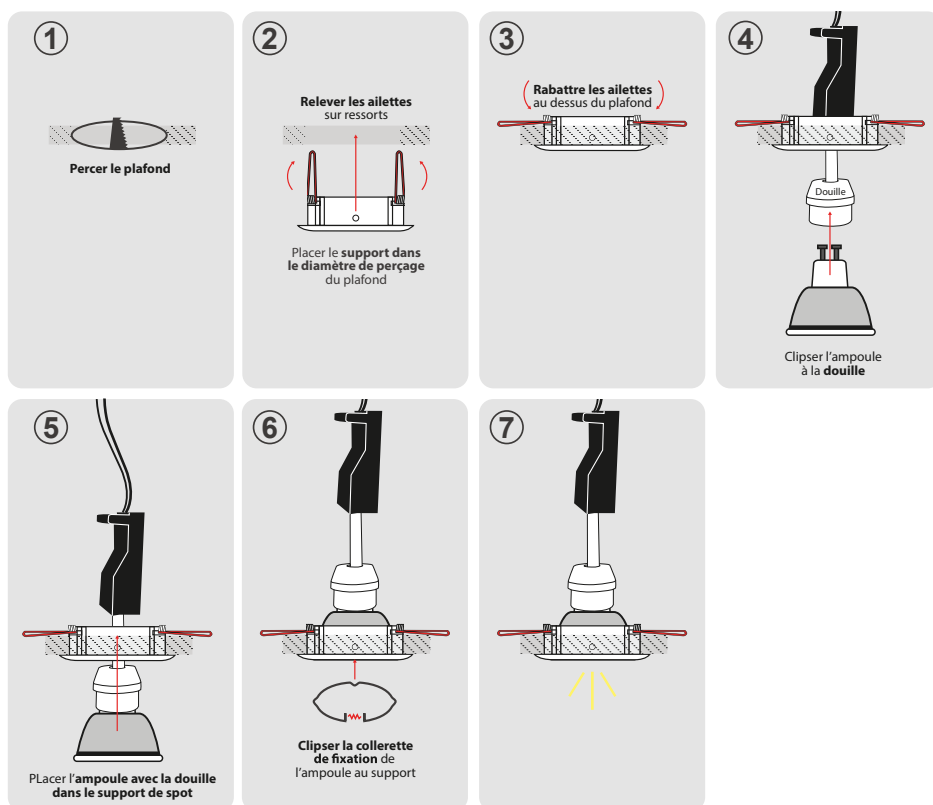

Installation

Les produits présentés dans les documents, offres commerciales, catalogues ou fiches techniques sont soumis à modification sans préavis.
Les caractéristiques ne deviennent contractuelles qu'après accord écrit de la direction de MIIDEX LIGHTING.