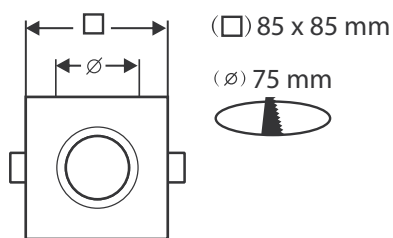

SUPPORT PLAFOND - CARRÉ - 85x85mm

REF : 7708

Ref. 7708

Produit : Support plafond

Finition : Blanc Brillant

Orientable : Oui

Dimensions (L x l) : 85 x 85 mm

Dimensions perçage : Ø75 mm

Fixation plafond : Ailettes sur ressorts

Fixation ampoule : Cerclage à clipser

Emballage : Boîte

EAN : 3760173772070

Paramètres

Matériaux utilisés : Aluminium

Poids Net : ≈0,108 Kg

Installation