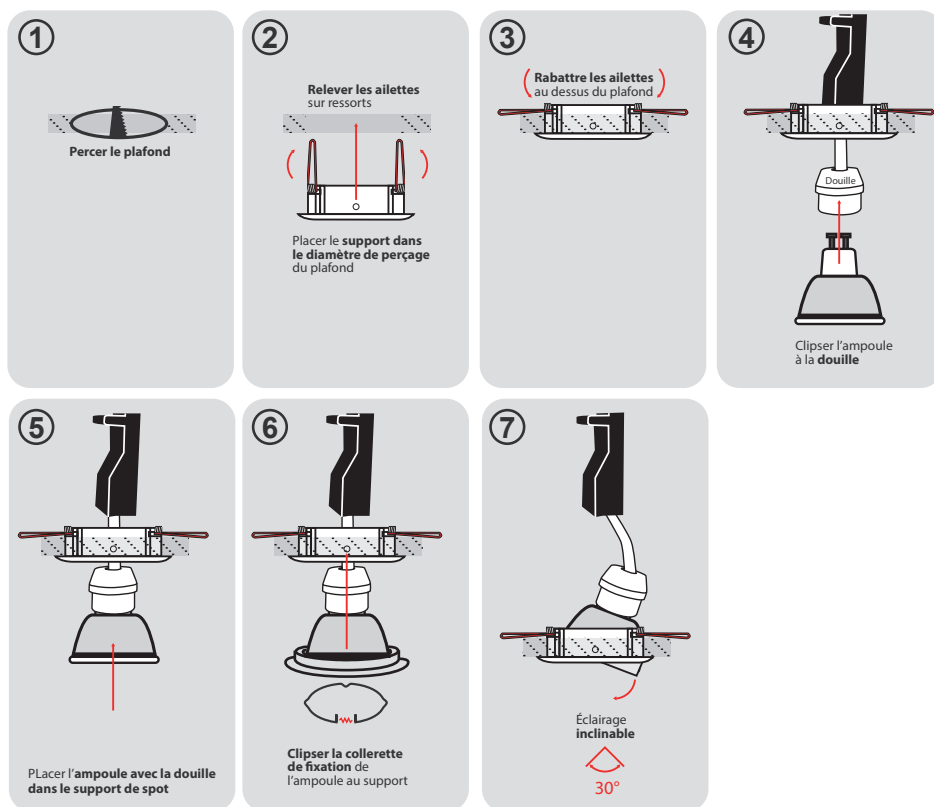

Fixation plafond : Ailettes sur ressorts

Fixation ampoule : Cerclage à clipser

Emballage : Boîte

EAN : 3760173772070

Paramètres

Matériaux utilisés : Aluminium

Poids Net : ≈0,108 Kg

Installation