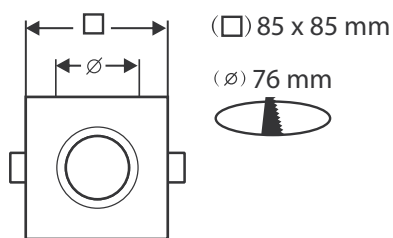

SUPPORT PLAFOND - ORIENTABLE - CARRÉ NOIR MAT - 85x85mm

REF : 77080

Ref. 77080

Produit : Support plafond

Finition : Noir Mat

Orientable : Oui

Dimensions (L x l) : 85 x 85 mm

Dimensions perçage : Ø76 mm

Fixation plafond : Ailettes sur ressorts

Fixation ampoule : Cerclage à clipser

Emballage : Boîte

EAN : 3701124425539

Paramètres

Matériaux utilisés : Aluminium

Poids Net : ≈0,103 Kg

Installation