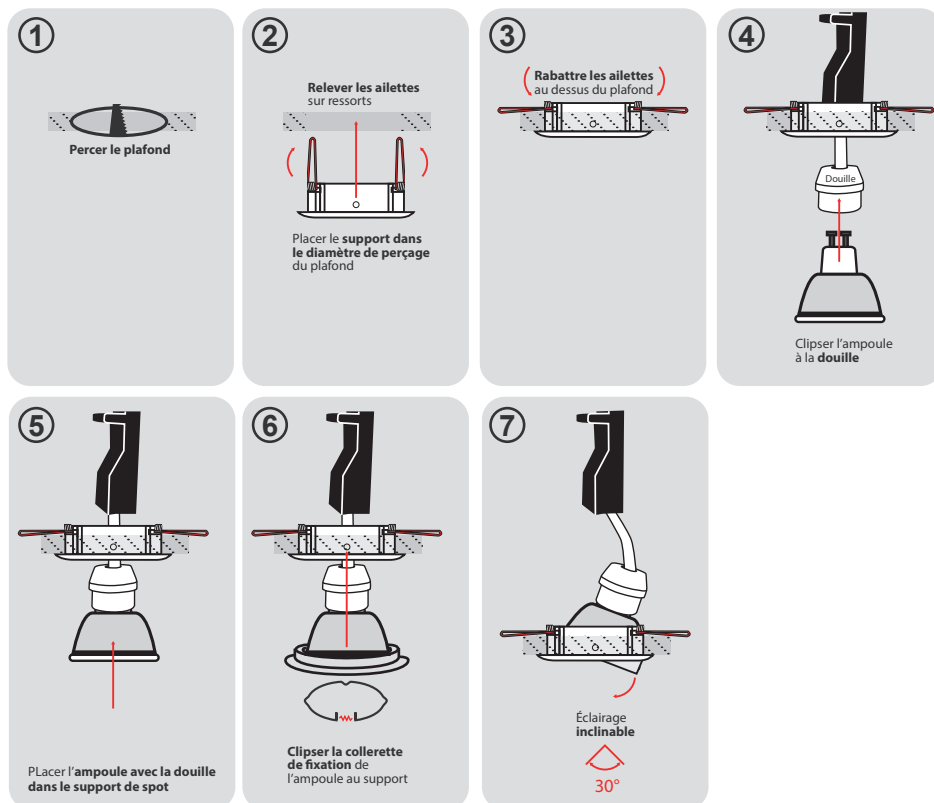

Fixation plafond : Ailettes sur ressorts

Fixation ampoule : Cerclage à clipser

Emballage : Boîte

EAN : 3701124425539

Paramètres

Matériaux utilisés : Aluminium

Poids Net : ≈0,103 Kg

Installation