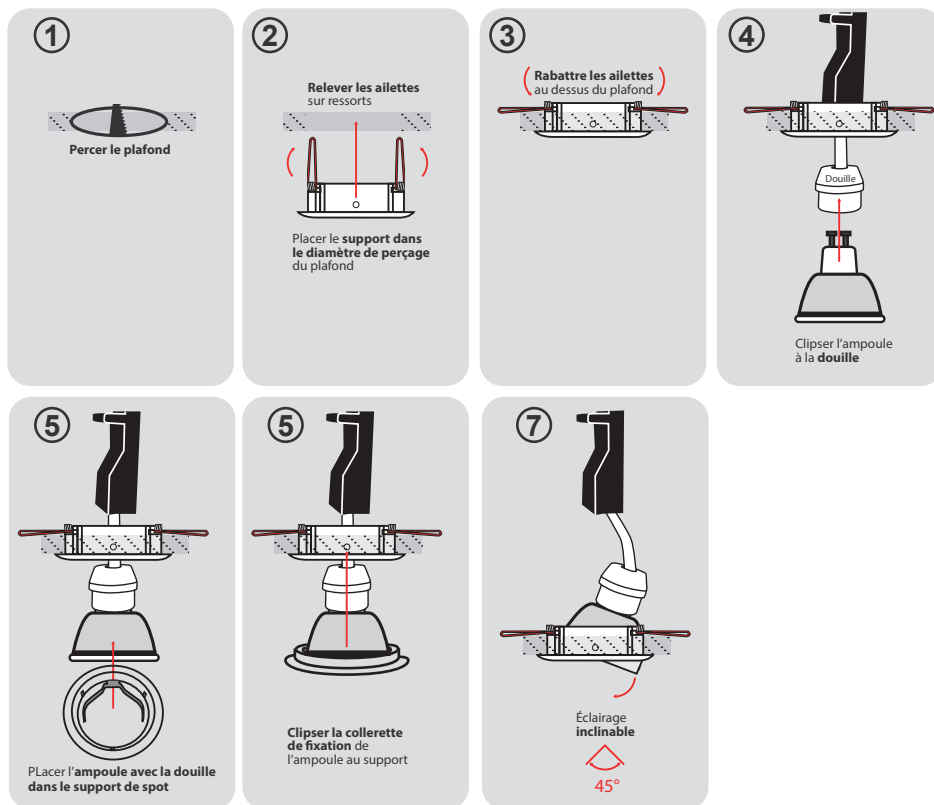

Installation

Les produits présentés dans les documents, offres commerciales, catalogues ou fiches techniques sont soumis à modification sans préavis.
Les caractéristiques ne deviennent contractuelles qu'après accord écrit de la direction de MIIDEX LIGHTING.