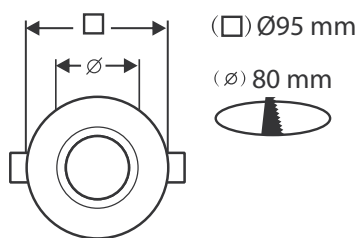

## SUPPORT PLAFOND NOIR - ROND - 1/4 DE TOUR - Ø 95mm

REF : 77110

Ref. 77110

Produit : Support plafond

Finition extérieure : Noir

**Orientable : Oui**

Dimensions (Ø) : Ø95 mm

Dimensions de perçage (Ø) : Ø80 mm

Fixation plafond : Ailettes sur ressorts

Fixation ampoule : Ampoule à clipser  
Collerette 1/4 tour

Emballage : Boite

EAN : 3701124426116

### Paramètres

Matériaux utilisés : Aluminium

Poids Net : ≈0,101 Kg