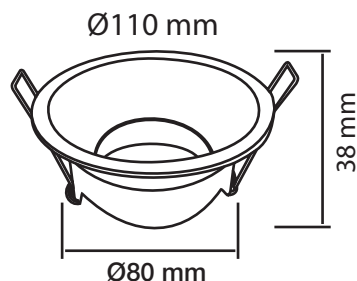

SUPPORT SPOT ORIENTABLE - BASSE LUMINANCE - ROND Ø110x38mm

REF : 77043

Ref. 77043

Produit : Support Spot Basse Luminance

Orientable : Oui

Dimensions (Ø x H) : Ø110 x 38 mm

Diamètre de perçage : Ø80 mm

Fixation plafond : Ailettes sur ressorts

Fixation ampoule : A clipser

Finition : Blanc

Emballage : Boite

EAN : 3701124424211

230V AC - 15W Led Max

Paramètres Electriques

Angle inclinaison : 30°

Matériaux utilisés : PC

Indice de protection IP : IP20

Poids Net : 0,058 Kg

Dimensions

Installation

Les produits présentés dans les documents, offres commerciales, catalogues ou fiches techniques sont soumis à modification sans préavis.
Les caractéristiques ne deviennent contractuelles qu'après accord écrit de la direction de MIIDEX.