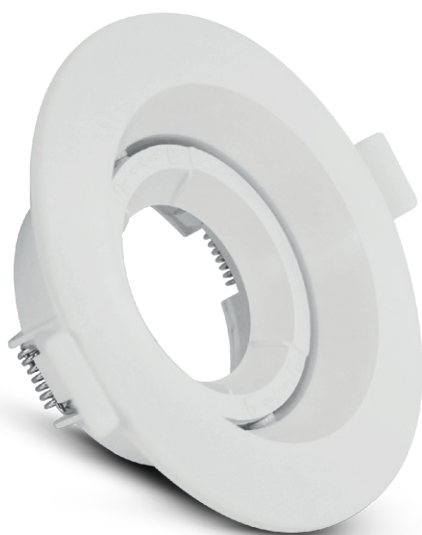

SUPPORT SPOT ORIENTABLE - BASSE LUMINANCE - ROND Ø110x38mm

REF : 77043

Ref. 77043

Produit : Support Spot Basse Luminance

Orientable : Oui

Dimensions (Ø x H) : Ø110 x 38 mm

Diamètre de perçage : Ø80 mm

Fixation plafond : Ailettes sur ressorts

Fixation ampoule : A clipser

Finition : Blanc

Emballage : Boite

EAN : 3701124424211

230V AC - 15W Led Max

Paramètres Electriques

Angle inclinaison : 30°

Matériaux utilisés : PC