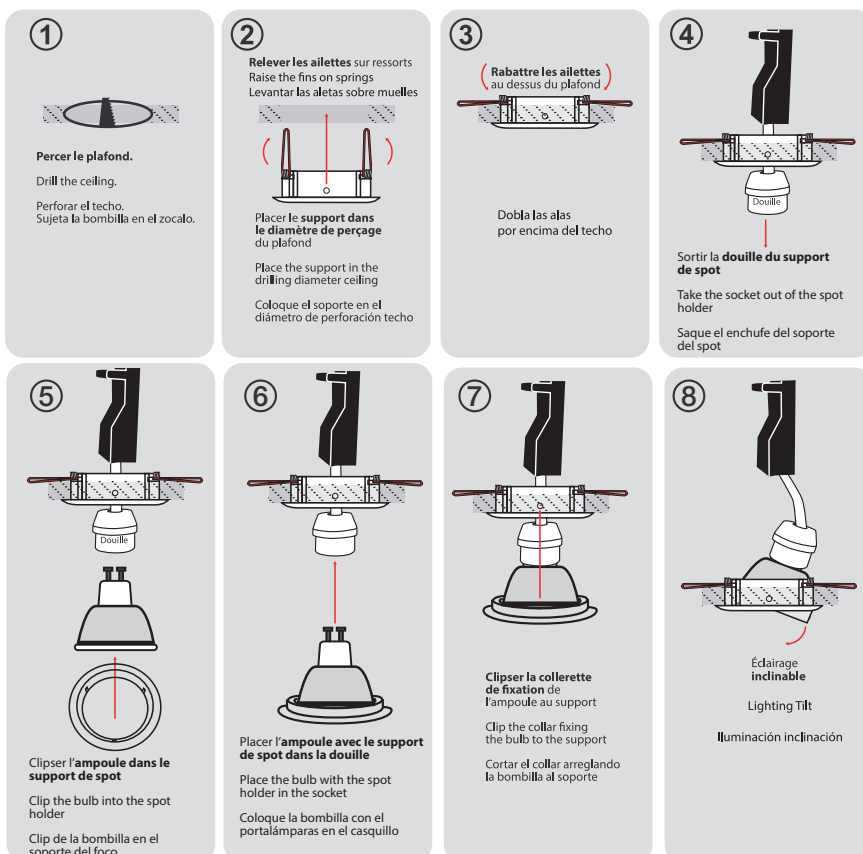

Installation

Les produits présentés dans les documents, offres commerciales, catalogues ou fiches techniques sont soumis à modification sans préavis.
Les caractéristiques ne deviennent contractuelles qu'après accord écrit de la direction de MIIDEX.