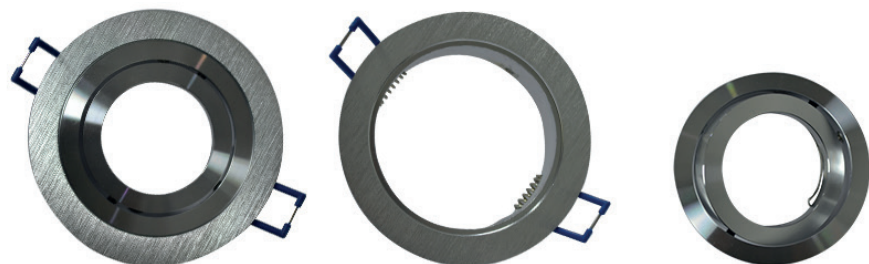

SUPPORT PLAFOND - ROND - Ø92mm

REF : 7712

Ref. 7712

Produit : Support plafond

Finition extérieure : Alu Brossé

Inclinable : Oui

Dimension (Ø) : Ø92 mm

Diamètre perçage (Ø) : Ø78 mm

Fixation plafond : Ailettes sur ressorts

Fixation ampoule : Étrier de fixation

Possibilité de serrer pour bloquer la rotation

Emballage : Boite

EAN : 3760173778805

Paramètres électriques

Angle inclinaison : 30°

Matériaux utilisés : Aluminium

Indice de protection IP : IP20

Poids Net : 0,083 Kg

Dimensions

Installation

Les produits présentés dans les documents, offres commerciales, catalogues ou fiches techniques sont soumis à modification sans préavis.
Les caractéristiques ne deviennent contractuelles qu'après accord écrit de la direction de MIIDEX LIGHTING.