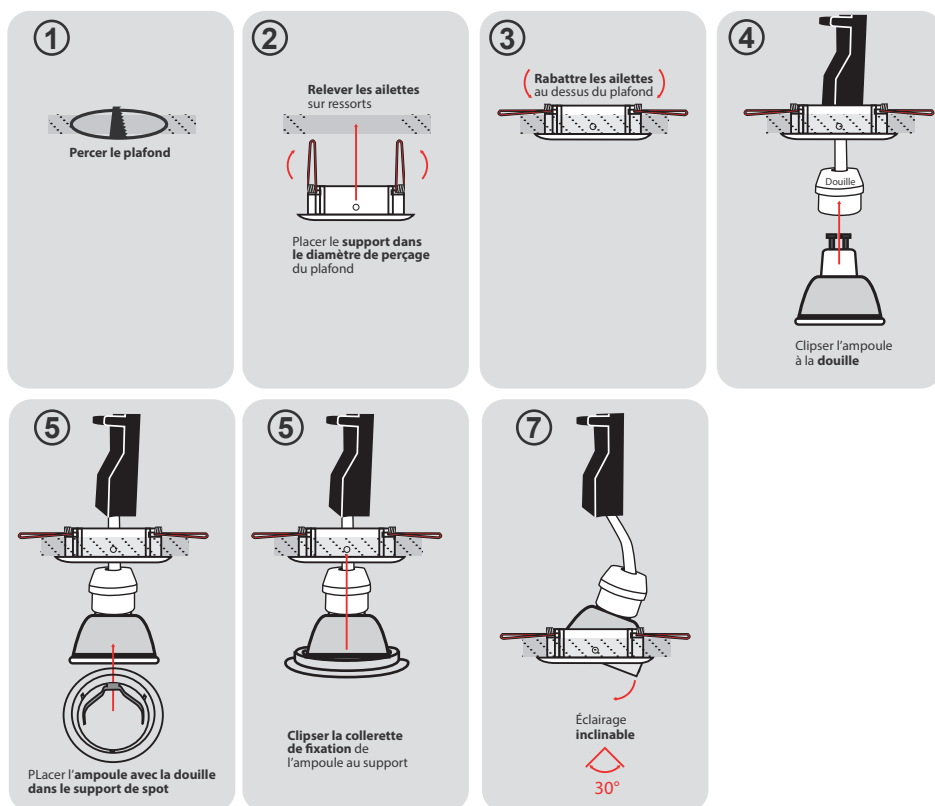

Fixation plafond : Ailettes sur ressorts

Fixation ampoule : Étrier de fixation

Possibilité de serrer pour bloquer la rotation

Emballage : Boite

EAN : 3760173778805

Paramètres électriques

Angle inclinaison : 30°

Matériaux utilisés : Aluminium

Indice de protection IP : IP20

Poids Net : 0,083 Kg

Dimensions

Installation

Les produits présentés dans les documents, offres commerciales, catalogues ou fiches techniques sont soumis à modification sans préavis.
Les caractéristiques ne deviennent contractuelles qu'après accord écrit de la direction de MIIDEX LIGHTING.