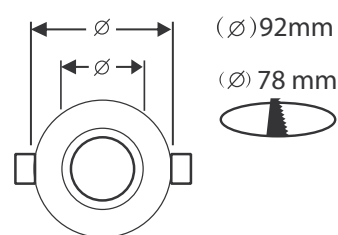

Fixation plafond : Ailettes sur ressorts

Fixation ampoule : Étrier de fixation

Possibilité de serrer pour bloquer la rotation

Emballage : Boite

EAN : 3760173778805

Paramètres électriques

Angle inclinaison : 30°

Matériaux utilisés : Aluminium

Indice de protection IP : IP20

Poids Net : 0,083 Kg

Dimensions

Installation

Les produits présentés dans les documents, offres commerciales, catalogues ou fiches techniques sont soumis à modification sans préavis.
Les caractéristiques ne deviennent contractuelles qu'après accord écrit de la direction de MIIDEX LIGHTING.