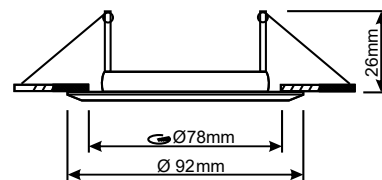

Diamètre perçage : Ø78 mm

Encastrement (H) : 26 mm

Fixation plafond : Ailettes sur ressorts

Fixation ampoule : Étrier de fixation

Emballage : Boite

EAN : 3701124408594

Possibilité de serrer pour bloquer la rotation

Dimensions

Paramètres

Angle inclinaison : 30°

Matériaux utilisés : Aluminium

Poids Net : 0.087 Kg

Installation

Les produits présentés dans les documents, offres commerciales, catalogues ou fiches techniques sont soumis à modification sans préavis.
Les caractéristiques ne deviennent contractuelles qu'après accord écrit de la direction de MIIDEX LIGHTING.