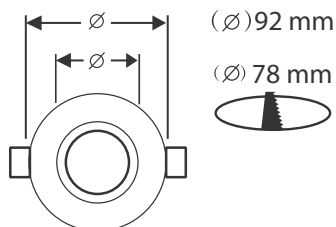

Diamètre perçage : Ø78 mm

Encastrement (H) : 26 mm

Fixation plafond : Ailettes sur ressorts

Fixation ampoule : Étrier de fixation

Emballage : Boite

EAN : 3701124408594

Possibilité de serrer pour bloquer la rotation

Dimensions

Paramètres

Angle inclinaison : 30°

Matériaux utilisés : Aluminium

Poids Net : 0.087 Kg

Installation

Les produits présentés dans les documents, offres commerciales, catalogues ou fiches techniques sont soumis à modification sans préavis.
Les caractéristiques ne deviennent contractuelles qu'après accord écrit de la direction de MIIDEX LIGHTING.