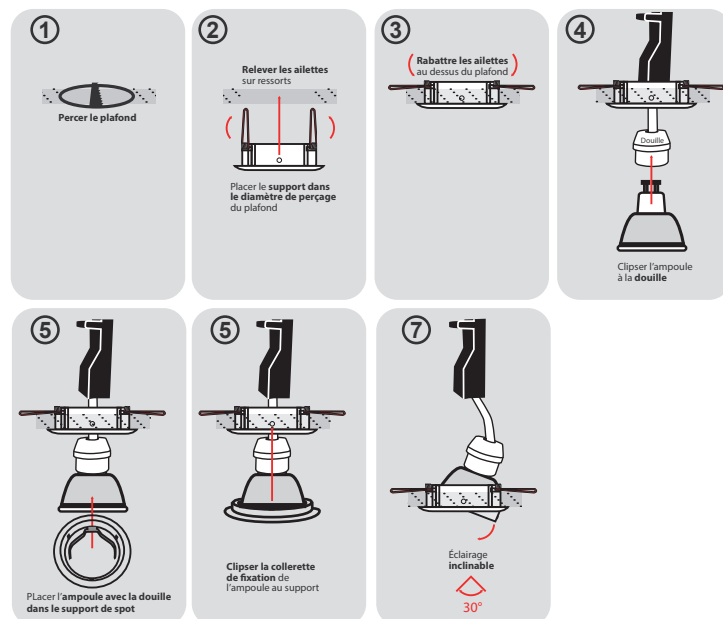

Diamètre perçage : Ø78 mm

Encastrement (H) : 26 mm

Fixation plafond : Ailettes sur ressorts

Fixation ampoule : Étrier de fixation

Emballage : Boite

EAN : 3701124408594

Possibilité de serrer pour bloquer la rotation

Dimensions

Paramètres

Angle inclinaison : 30°

Matériaux utilisés : Aluminium

Poids Net : 0.087 Kg

Installation

Les produits présentés dans les documents, offres commerciales, catalogues ou fiches techniques sont soumis à modification sans préavis.
Les caractéristiques ne deviennent contractuelles qu'après accord écrit de la direction de MIIDEX LIGHTING.