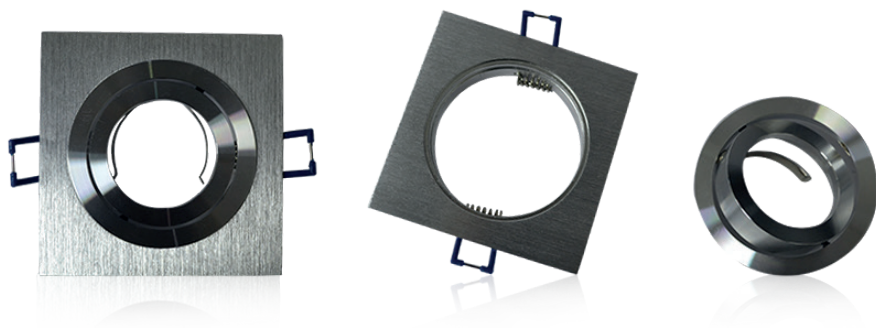

SUPPORT PLAFOND - CARRÉ - 92x92mm

REF : 7713

Ref. 7713

Produit : Support plafond

Orientable : Oui

Dimensions (L x l) : 92 x 92 mm

Dimensions de perçage : Ø75 mm

Fixation plafond : Ailettes sur ressorts

Fixation ampoule : Étrier de fixation

Finition : Alu Brossé

Emballage : Boite

EAN : 3760173778812

Possibilité de bloquer la rotation

Paramètres Electriques

Angle inclinaison : 30°

Matériaux utilisés : Aluminium

Indice de protection IP : IP20

Poids Net : 0,083 Kg

Dimensions