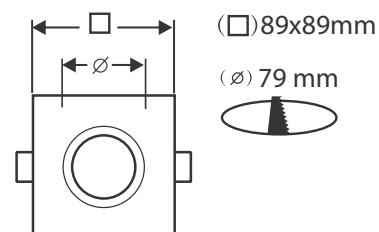

SUPPORT PLAFOND - CARRE - 89x89mm

REF : 7714

Ref. 7714

Produit : Support plafond

Orientable : Oui

Dimensions (L x l) : 89 x 89 mm

Dimension de perçage : Ø79 mm

Fixation plafond : Ailettes sur ressorts

Fixation ampoule : Étrier de fixation

Finition : Blanc brillant

Emballage : Boite

EAN : 3760173771837

Paramètres

Angle inclinaison : 30°

Matériaux utilisés : Aluminium

Indice de protection IP : IP20

Poids Net : 0,094 Kg

Dimensions

(□) 89x89mm

(Ø) 79 mm