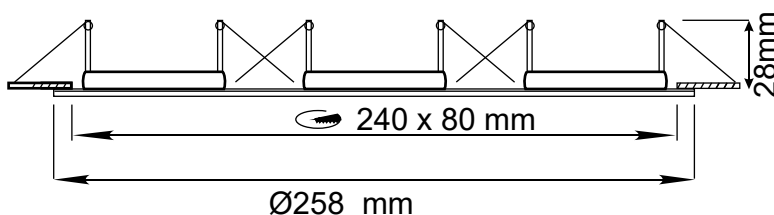

SUPPORT PLAFOND - ROND TRIPLE - 258 X 93 MM

REF : 77170

Ref. 77170

Produit : Support plafond

Finition : Blanc

Orientable : Oui

Dimension (L x l) : 258 x 93 mm

Dimension de perçage (Lx l) : 240 x 80 mm

Encastrement (h) : 28 mm

Fixation plafond : Ailettes sur ressorts

Emballage : Boite

EAN : 3701124408617

Possibilité de serrer pour bloquer la rotation

Paramètres Électriques

Angle inclinaison : 30°

Matériaux utilisés : Aluminium

Indice de protection IP : IP20

Poids Net : 0.371 Kg