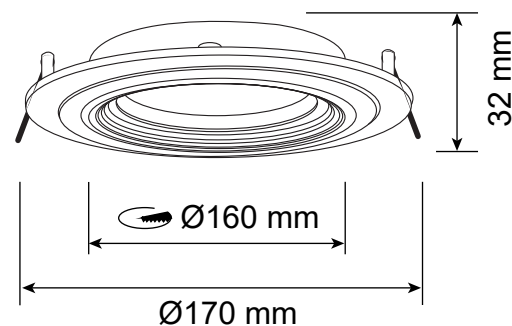

COLLERETTE DECLIPS

SUPPORT PLAFOND - ROND ES111 - Ø170mm - ORIENTABLE

Ref. 100328

Produit : Support plafond

Finition : Blanc

Orientable : Oui

Diamètre : Ø170 mm

Diamètre de perçage : Ø160 mm

Encastrement (H) : 32 mm

Fixation plafond : Ailettes sur ressorts

Emballage : Boite

EAN : 3701124431530

Possibilité de serrer pour bloquer la rotation

Dimensions

Paramètres Électriques

Angle inclinaison : 30°

Matériaux utilisés : Aluminium

Indice de protection IP : IP20

Poids Net : 0.19Kg

*Les produits présentés dans les documents, offres commerciales, catalogues ou fiches techniques sont soumis à modification sans préavis.
Les caractéristiques ne deviennent contractuelles qu'après accord écrit de la direction de MIIDEX LIGHTING.*