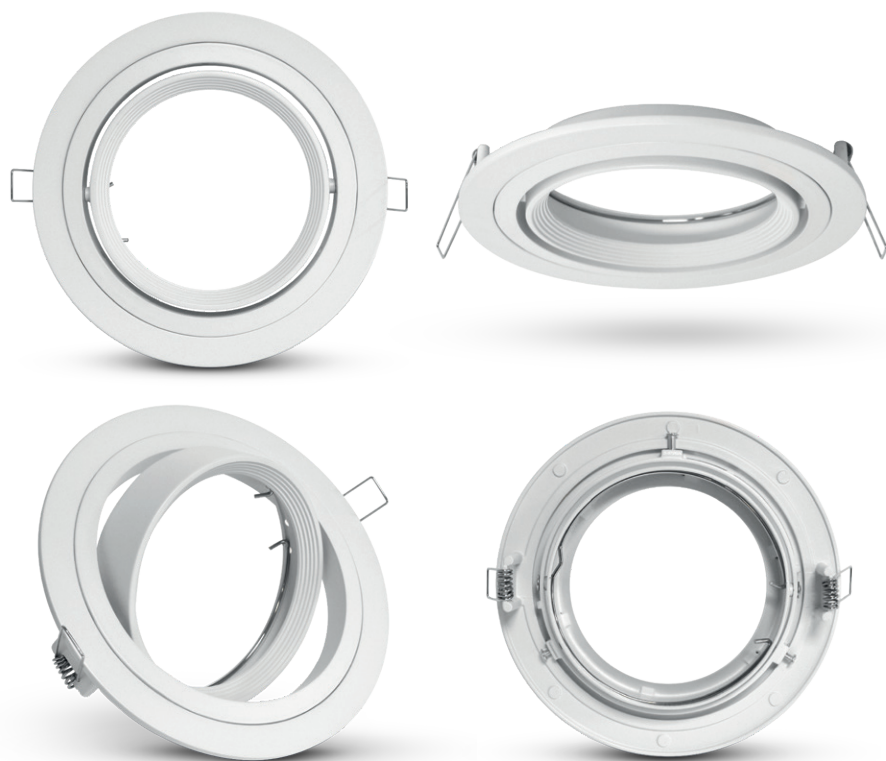

COLLERETTE DECLIPS

SUPPORT PLAFOND - ROND ES111 - Ø170mm - ORIENTABLE

Ref. 100328

Produit : Support plafond

Finition : Blanc

Orientable : Oui

Diamètre : Ø170 mm

Diamètre de perçage : Ø160 mm

Encastrement (H) : 32 mm

Fixation plafond : Ailettes sur ressorts

Emballage : Boite

EAN : 3701124431530

Possibilité de serrer pour bloquer la rotation

Dimensions

Paramètres Électriques

Angle inclinaison : 30°

Matériaux utilisés : Aluminium

Indice de protection IP : IP20

Poids Net : 0.19Kg

*Les produits présentés dans les documents, offres commerciales, catalogues ou fiches techniques sont soumis à modification sans préavis.
Les caractéristiques ne deviennent contractuelles qu'après accord écrit de la direction de MIIDEX LIGHTING.*