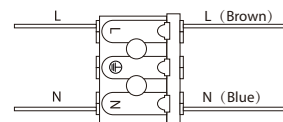

- Traversant jusqu'à 55 boîtiers (de même référence)