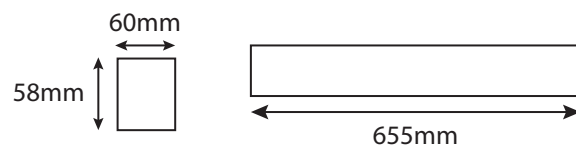

Dimensions (L x h x l) : 655 x 58 x 60 mm

Emballage : Film plastique

EAN : 3701124426802

Éléments de fixation : Oui

Connexion électrique à l'extrémité du boîtier

UV : **pas d'émission d'UV**

Infrarouge : **pas d'émission d'Infrarouge**

### Dimensions