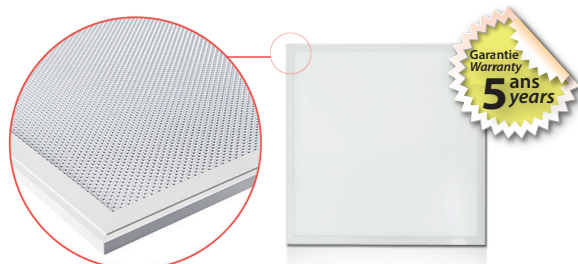

### PLAFONNIER LED - 230V - 595x595mm - PRISMATIQUE 36W - 4000 LM - 4000K

Dalle aux normes alimentaires - Pas de bris de verre

Ne pas débrancher l'alimentation côté luminaire quand l'alimentation est sous tension.

Driver IP65

Connecteur étanche

Livré avec 1 crochet de fixation pour filin de sécurité

Livré avec 1 filin de sécurité

Ref. 100006

Produit : Plafonnier Led Prismatique

Finition : Blanc

**Lumens : 4000 Lm**

Puissance absorbée : 36W

Puissance restituée : ≈320W

**Dimmable : Non**

Température couleur : 4000K

UV : pas d'émission d'UV

Infrarouge : pas d'émission d'Infrarouge

Dimensions (L x l x H) : 595 x 595 x 10,5 mm