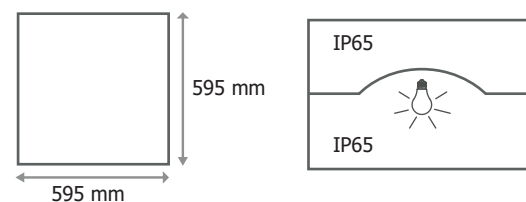

### PLAFONNIER LED - 230V - 595x595mm - PRISMATIQUE 36W - 4000 LM - 4000K

Dalle aux normes alimentaires - Pas de bris de verre

Ne pas débrancher l'alimentation côté luminaire quand l'alimentation est sous tension.

Puissance absorbée : 36W

Puissance restituée : ≈320W

**Dimmable : Non**

Température couleur : 4000K

UV : pas d'émission d'UV

Infrarouge : pas d'émission d'Infrarouge

Dimensions (L x l x H) : 595 x 595 x 10,5 mm

#### Dimensions